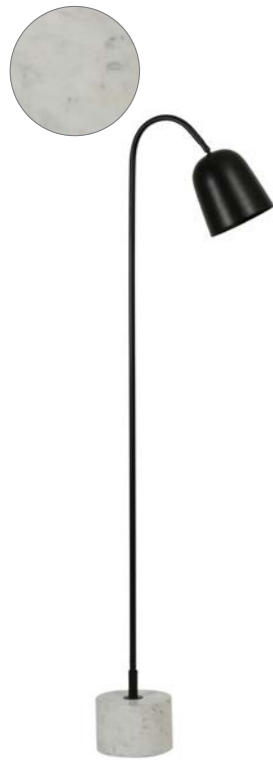

77612 - COURBA
Lampadaire
Standard lamp
Noir + blanc / Black + white
Fer + marbre / Iron + marble
43 x 18 x H149.5cm - E27 - câble 2M