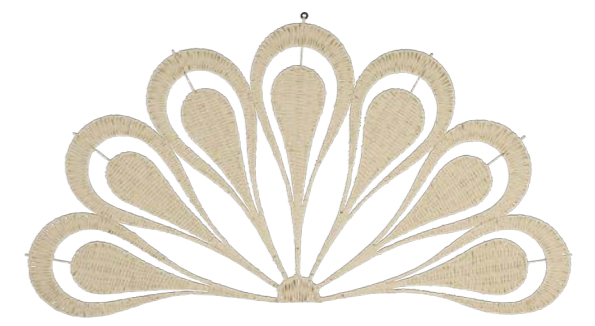

**76531 - CORDE**  
Déco murale  
Wall decoration  
Naturel / Natural  
Corde de papier + fer / Paper rope + iron  
152 x 79,5cm

**76120 - FLORA GIPSY**  
Déco murale  
Wall decoration  
Naturel / Natural  
Rotin / Rattan  
140 x 58cm