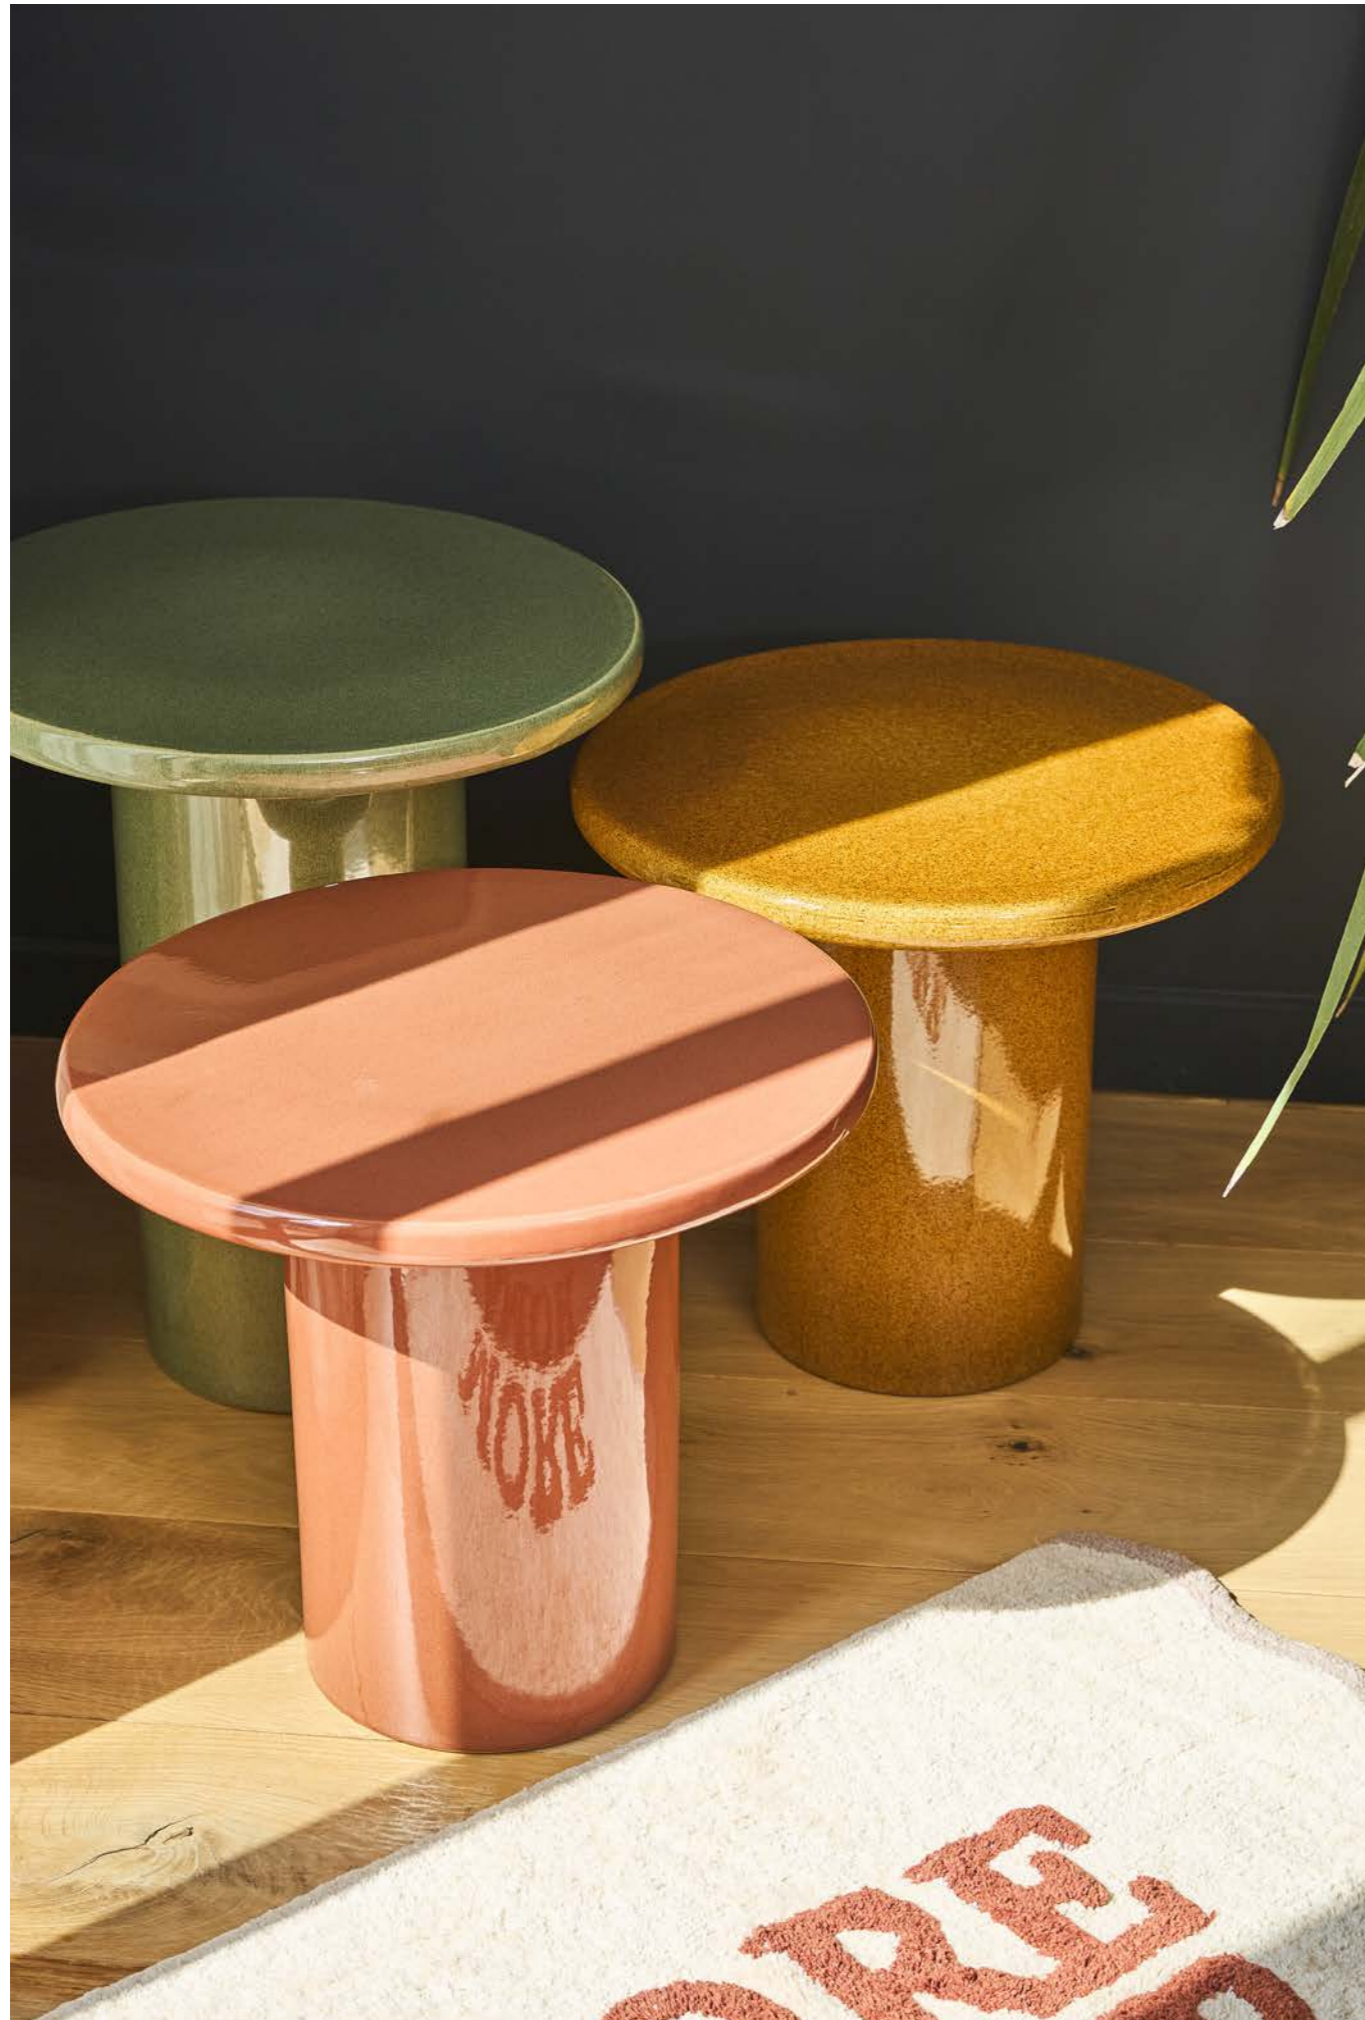

75492 - SOLOR
Set 2 tables d'appoint
Set of 2 side tables
Naturel + noir / Natural + black
Rotin + verre / Rattan + glass
D46 x H32 + D33 x H30cm

75407 - ELEMENT
Set 2 tables basses
Set of 2 coffee tables
Noir / Black
Bambou + rotin + verre / Bamboo + rattan + glass
D60 x H40.5 + D40 x H36.5cm

3 028601 782054

3 028601 782047

3 028601 782030

3 028601 782078

3 028601 782061

3 028601 770594

3 028601 770587