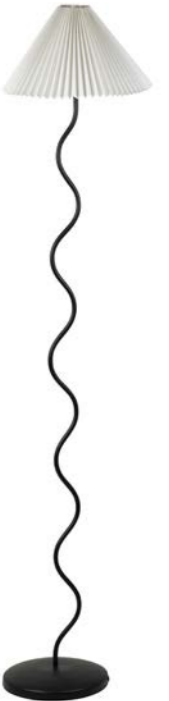

77374 - FUNKY
Pied de lampadaire +
abat-jour
Standard lamp & lampshade
Noir + blanc / Black + white
Fer + polyester / Iron + polyester
D36.5 x H162cm - E27 - câble 1.50M