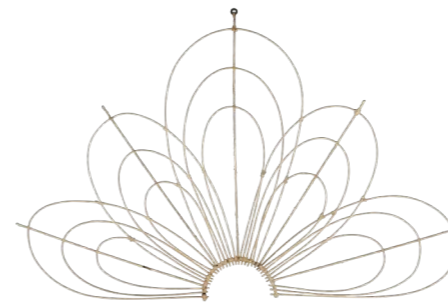

74948 - FLORALY
Déco murale feuille
Wall decoration leaf
Naturel / Natural
Jacinthe d'eau + fil de fer / Water hyacinth + wire
158 x 80cm