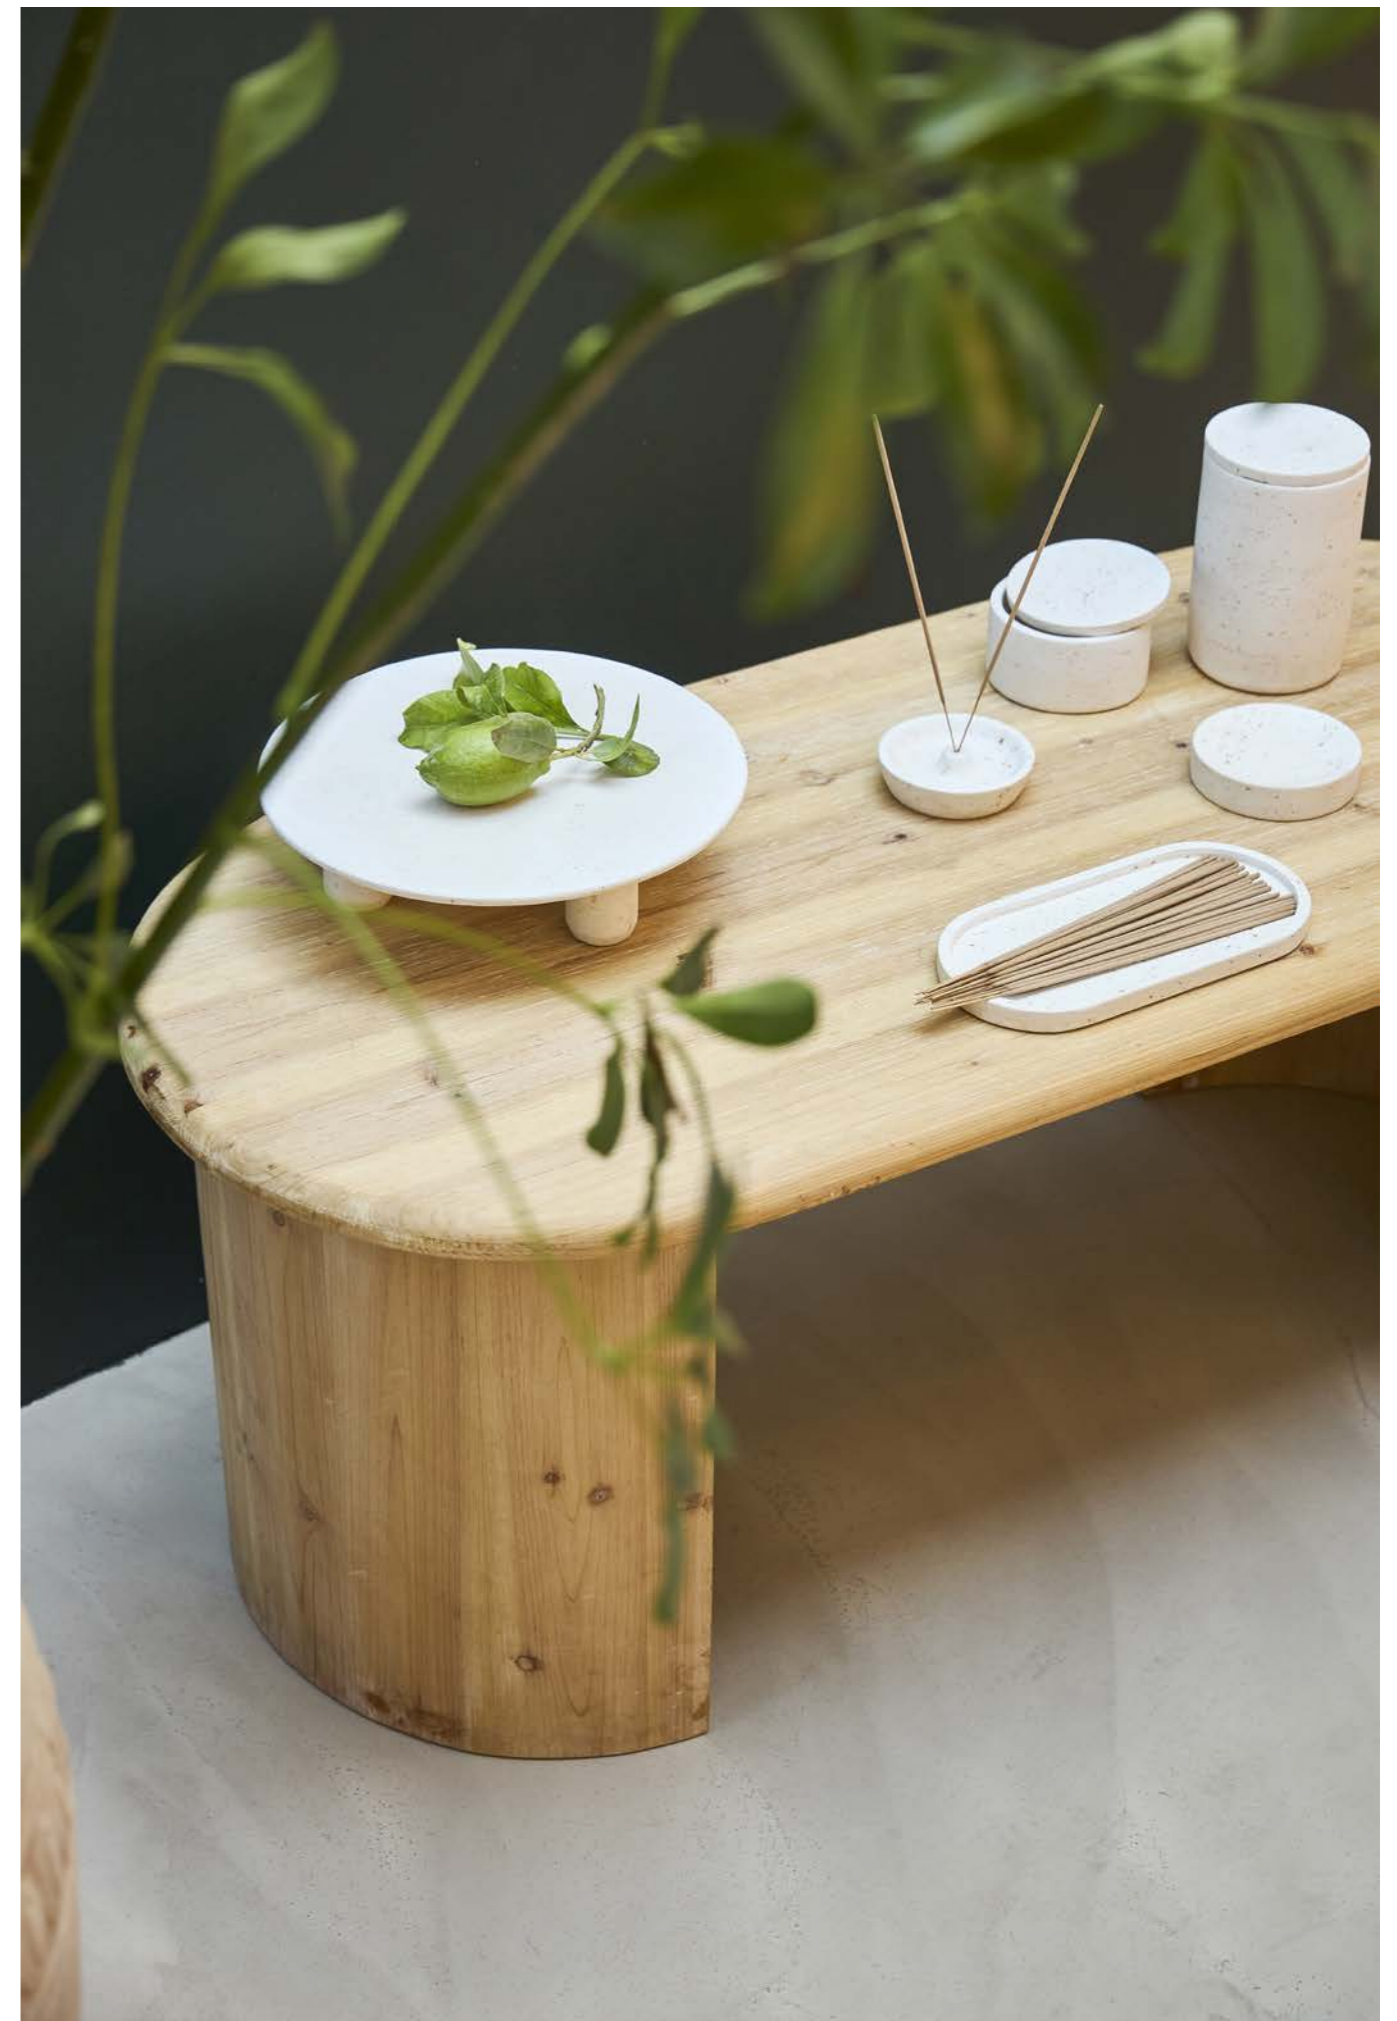

New

New

New

New

77915 - TERRAZZO
Plateau
Tray
Ecrû / Off-white
Terrazzo / Terrazzo
25.5 x 13cm

78745 - ORGANIC
Pot avec couvercle
Pot with lid
Ecrû moucheté / Flecked off-white
Ciment / Cement
D11 x H6.5cm

New

New

Création
UNIQUE

Création
UNIQUE

New

New