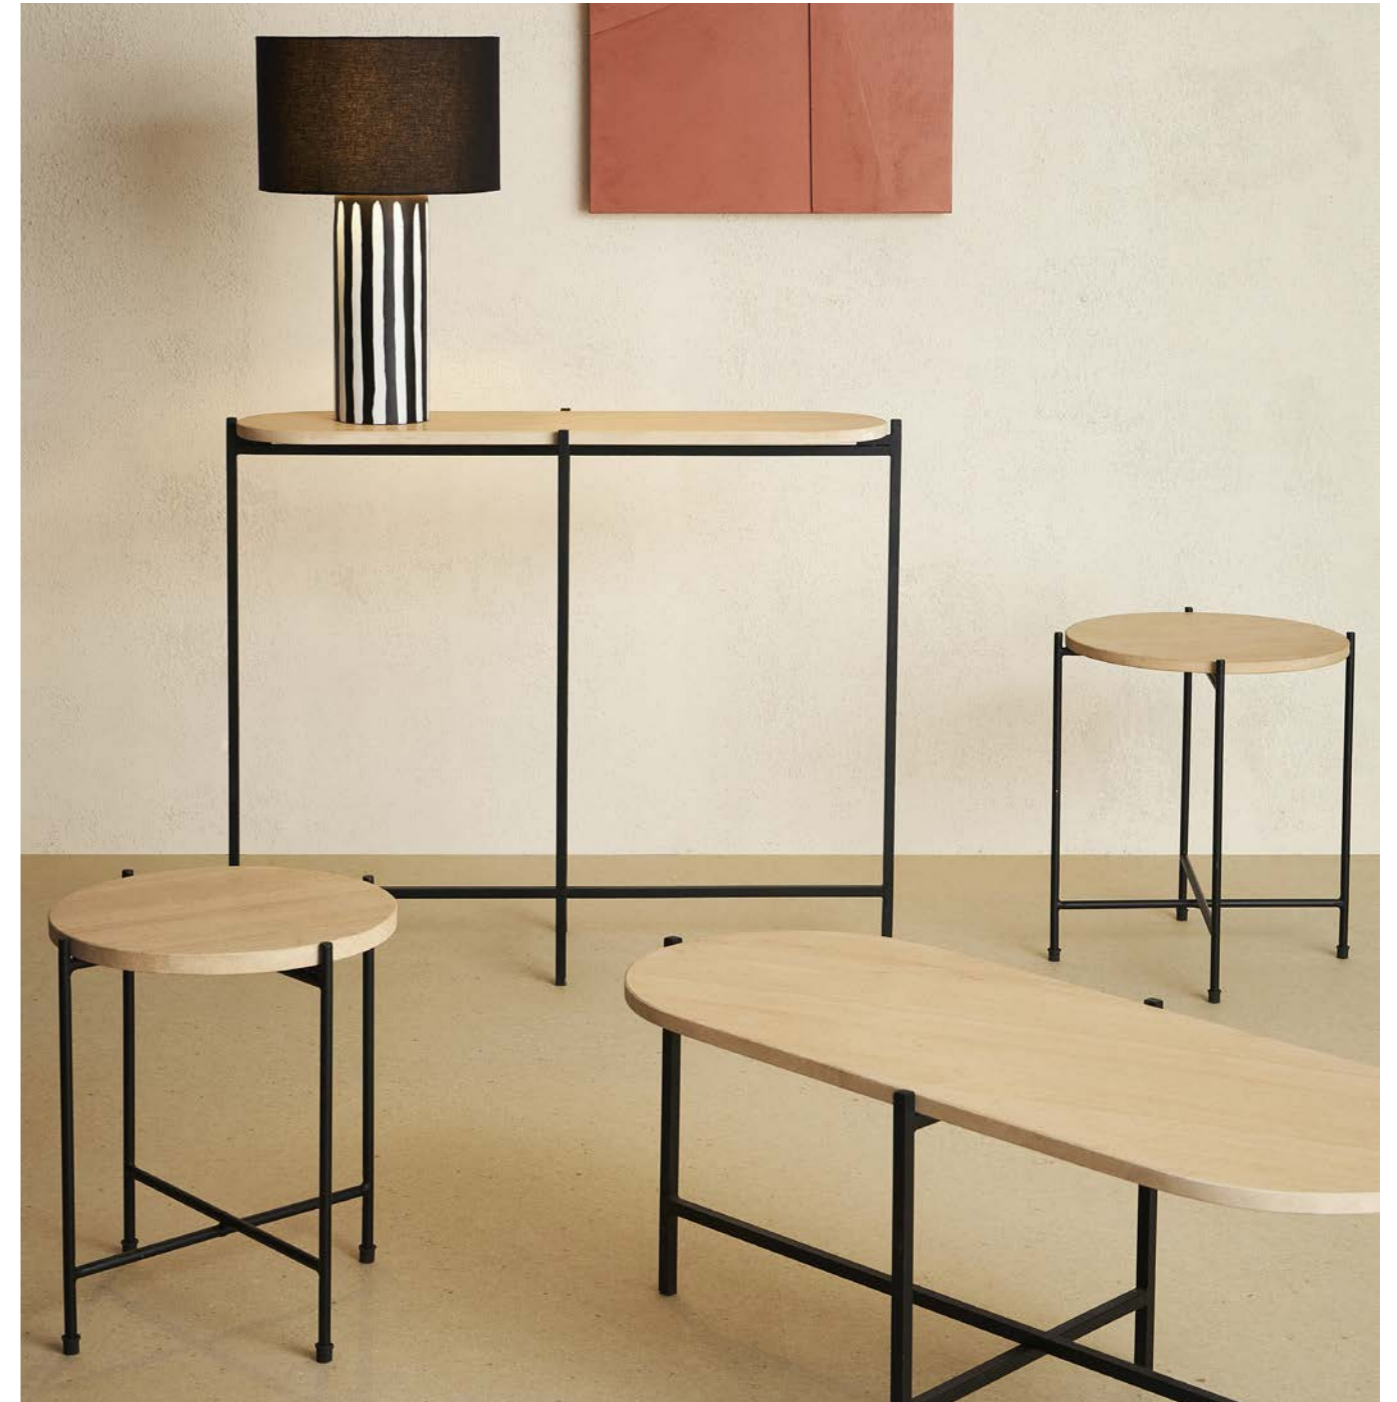

MEUBLES

**77289 - ESKELA**  
Console  
Console table  
100 x 30 x H82cm

**77288 - ESKELA**  
Table basse  
Coffee table  
100 x 40 x H40cm

**77291 - ESKELA**  
Set 2 tables d'appoint  
Set of 2 side tables  
D45 x H50 + D40 x H45cm