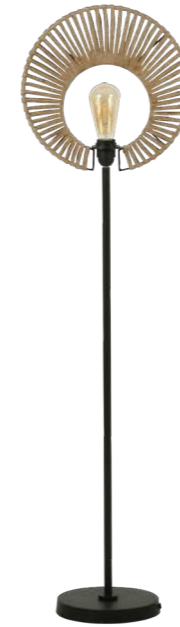

75436 - SAORI
Lampadaire
Standard lamp
Naturel + noir / Natural + black
Jute + fer / Jute + iron
34 x 21 x H124cm - E27 - câble 1.95M