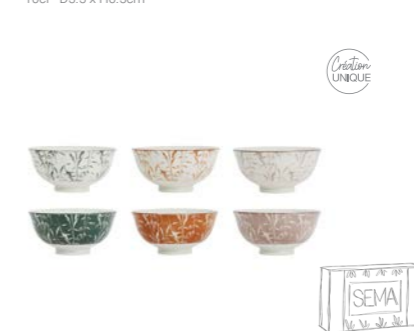

75643 - TERRE BOHEME
Coffret 6 bols - 6 décors
Gift box of 6 bowls
6 designs
Emeraude + terracotta + nude
Emerald + terracotta + nude
Porcelaine / Porcelain
30cl - D12 x H5.5cm