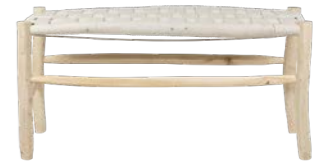

Assises

EUCALYPTUS + CUIR / EUCALYPTUS WOOD + LEATHER

75967 - CUIR
Tabouret
Stool
Nude / Nude
34 x 34 x H47cm

75968 - CUIR
Banc
Bench
Nude / Nude
100 x 40 x H47cm

76485 - CUIR
Tabouret
Stool
Brun / Brown
34 x 34 x H47cm

76486 - CUIR
Banc
Bench
Brun / Brown
100 x 40 x H47cm

Assises