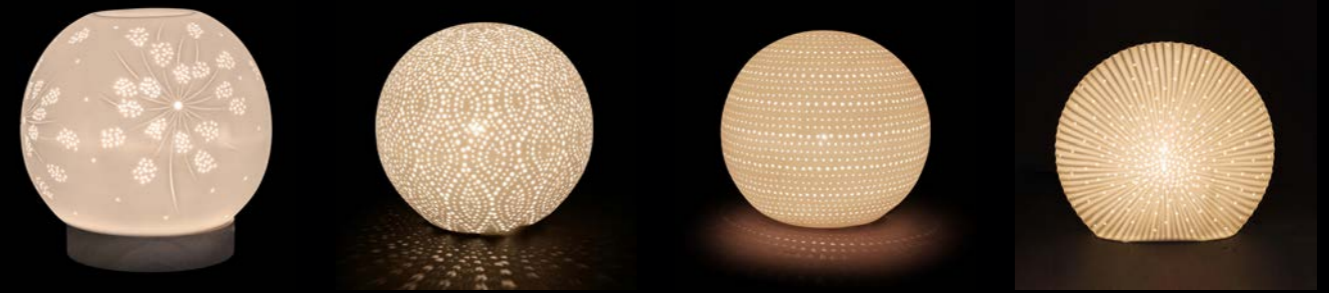

74244 - FLEUR
Lampe aromatique boule
Aromatic lamp
Blanc / White
Porcelaine + bois / Porcelain + wood
D17 x H16.5cm - E14 - 25W - câble 1.70M

71679 - DENTELLE
Lampe boule
Ball lamp
Blanc / White
Porcelaine / Porcelain
D21 x H18.5cm

72359 - POINT
Lampe boule
Ball lamp
Blanc / White
Porcelaine / Porcelain
D20.5 x H18cm

74748 - ESSENCIA
Lampe disque
Disc lamp
Blanc / White
Porcelaine / Porcelain
22.5 x 12 x H20cm - E14 - 25W - câble 1.60M

Vendu sans piles / Sold without batteries