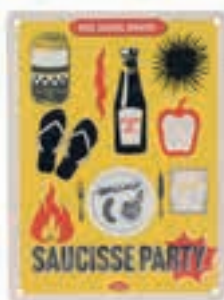

# PLAQUES MÉTAL PETIT FORMAT A5

FER / IRON

New

**300201**  
 Plaque métal  
 «Du bon vin et des copains»  
 Metal plate «Du bon vin et des copains»  
 Indigo + jaune / Indigo + yellow  
 15 x 20cm

New

**300200**  
 Plaque métal  
 «Saucisse party»  
 Metal plate «Saucisse party»  
 Orange + noir / Orange + black  
 15 x 20cm