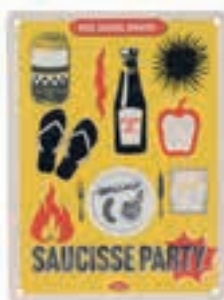

PLAQUES MÉTAL PETIT FORMAT A5

FER / IRON

New

New