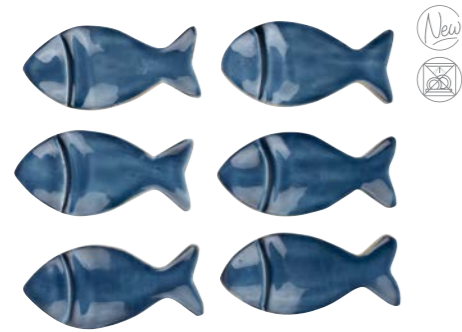

AMARRES
Indigo / Indigo
Manguier / Mango wood

- 40761 - Porte-couteau poisson x6 / Box of 6 fish knife rests
  6.5 x 3cm