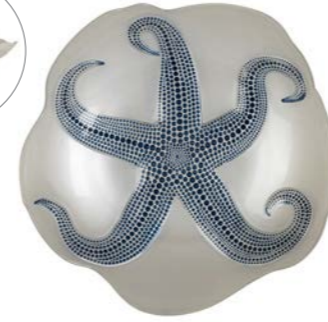

40605 - ASTERIE
Plat creux
Deep dish
Blanc nacré + bleu / Pearly white + blue
Verre / Glass
D40 x H8cm

New

Turquoise