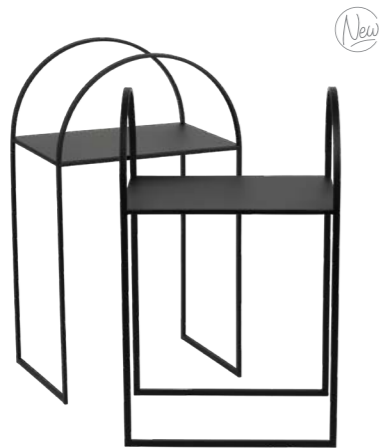

40954 - LERNET
Table gigogne x2
Nest of 2 tables
Noir / Black
Fer / Iron
40 x 30 x H70 + 40 x 30 x H66cm