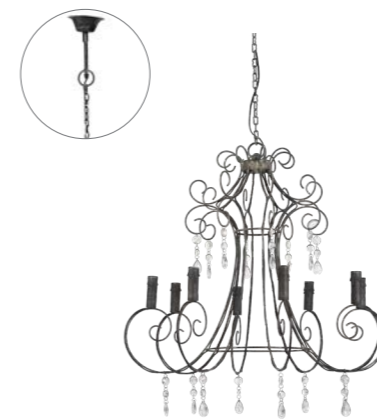

35603 - BRISSAC
Lustre 8 feux
Ceiling lamp 8 lights
Gris / Grey
Fer / Iron
D82 x H73cm - E14 - 40W - câble 0.80M