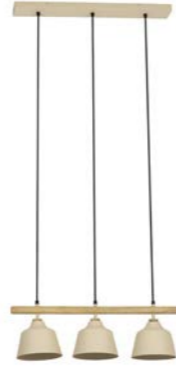

40277 - FERESE
Suspension 3 feux
Ceiling lamp 3 lights
Sable / Sand
Fer + manguier / Iron + mango wood
66 x 17.5 x 120cm - 3 x E27