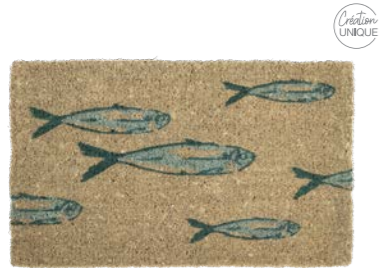

38628 - RIVIERE
Paillason
Doormat
Turquoise / Turquoise
Coco / Coir
73 x 43cm