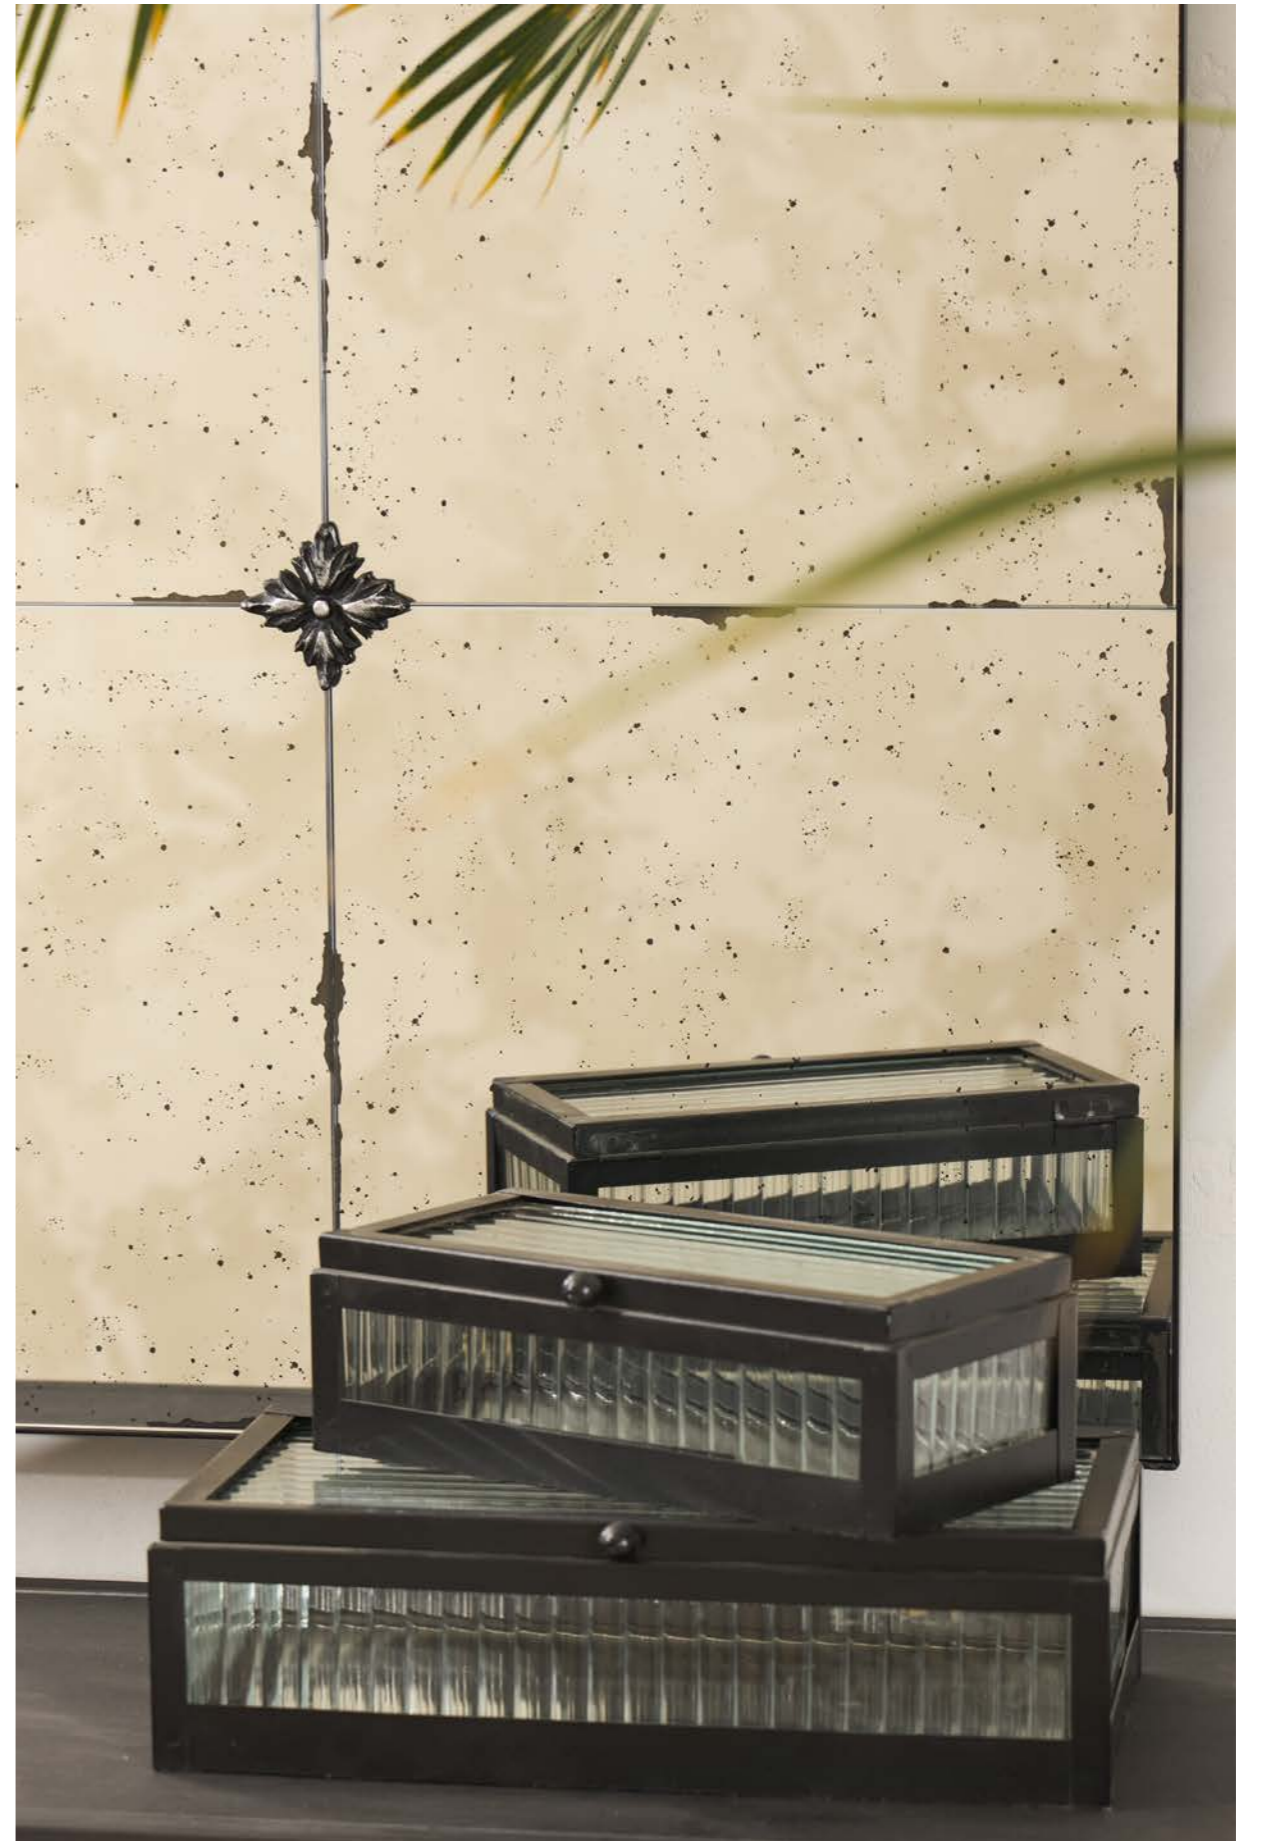

37231 - NADA
Lanterne
Lantern
Noir / Black
Fer + verre / Iron + glass
27 x 26 x H62cm

37232 - NADA
Lanterne
Lantern
Noir / Black
Fer + verre / Iron + glass
22 x 21 x H46cm

40239 - LITA
 Déco bouddha
 Decorative buddha
 Blanc cassé moucheté / Speckled off-white
 Grès / Stoneware
 23.5 x 24 x H31.5cm