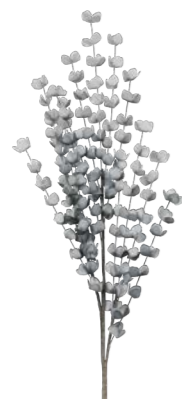

38635
Branchage eucalyptus
Brushwood eucalyptus
Gris bleuté / Bluish-grey
PE + fil de fer / PE + wire
H100cm