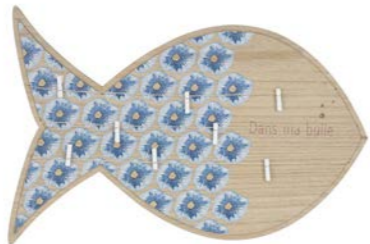

Création UNIQUE

466780 - AQUA
Péle-mêle
Photo montage frame
Naturel + bleu / Natural + blue
Mdf / Mdf
60 x 40cm