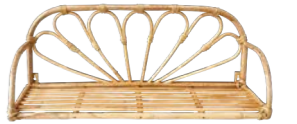

467241 - SPLENDEUR
Étagère murale
Wall shelf
Fer + manguiers + rotin
Iron + mango wood + rattan
58 x 23 x 19cm