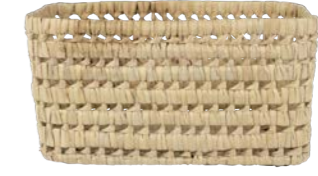

## DÉCORATION ENFANT

467309 - SONGES  
Corbeille x2  
Set of 2 baskets  
Naturel / Natural  
Feuille de palmier / Palm leaf  
25 x 20 x H10 + 20 x 15 x H8cm

467308 - SONGES  
Corbeille  
Basket  
Naturel / Natural  
Feuille de palmier / Palm leaf  
30 x 25 x H14cm