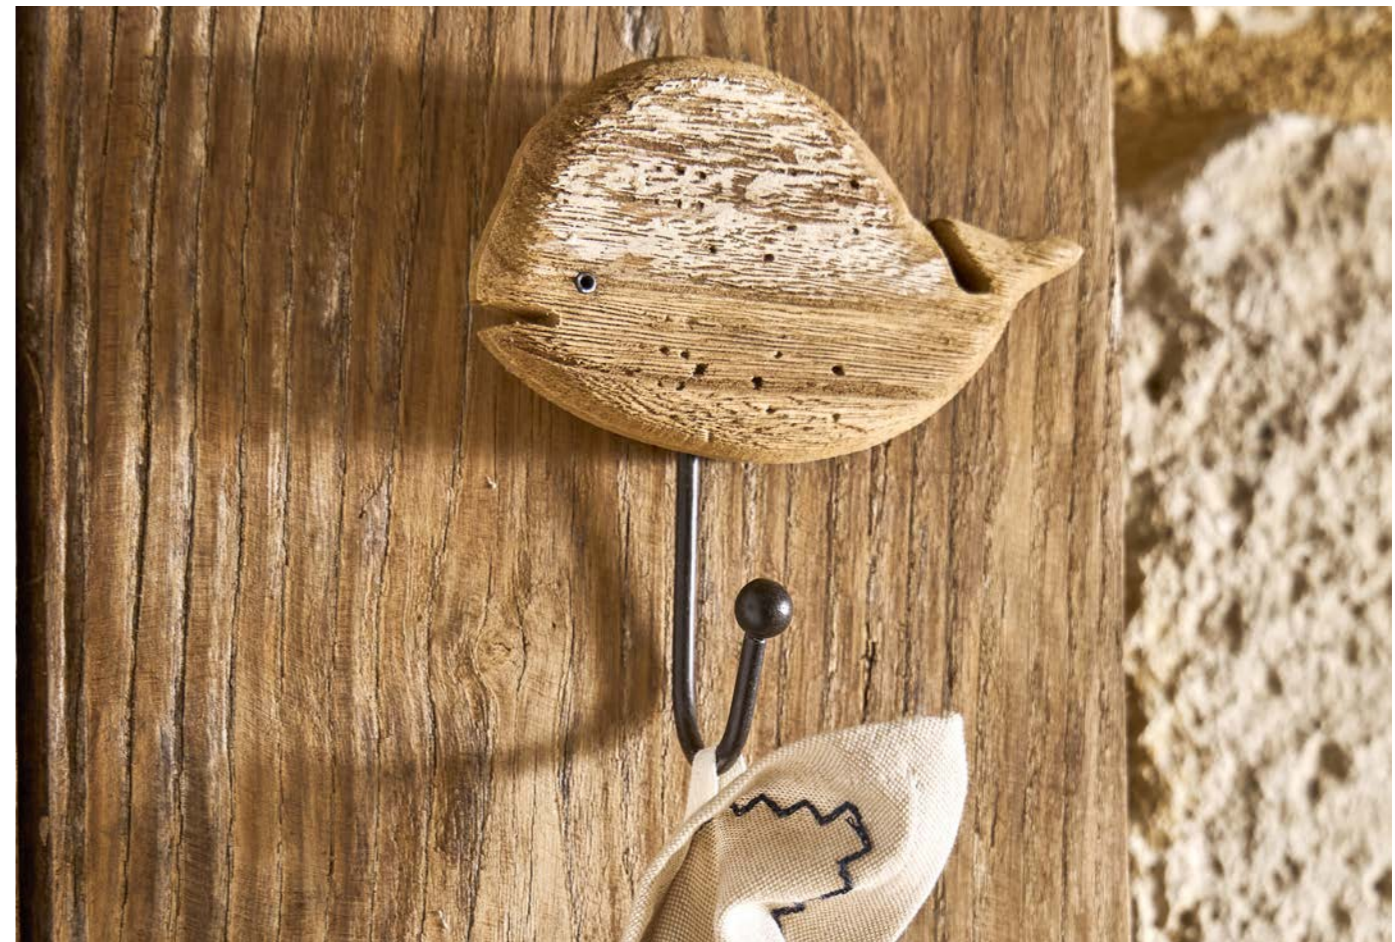

467370 - ÉTÉ À LA MER
Patère voilier
Hook sailing boat
Naturel / Natural
Rotin + fer / Rattan + iron
16.5 x 25.5 x 4.5cm

467494 - ÉTÉ À LA MER
Patère coquillage
Scallop hook
Naturel / Natural
Fer + rotin / Iron + rattan
17 x 18.5cm

467154 - SPLENDEUR
Portemanteau 6 crochets avec étagère
Coat rack 6 hooks with shelf
Naturel / Natural
Rotin / Rattan
48 x 33 x 23cm

467244 - SPLENDEUR
Portemanteau 5 crochets avec étagère
Coat rack 5 hooks with shelf
Naturel / Natural
Rotin / Rattan
47 x 18 x 16cm