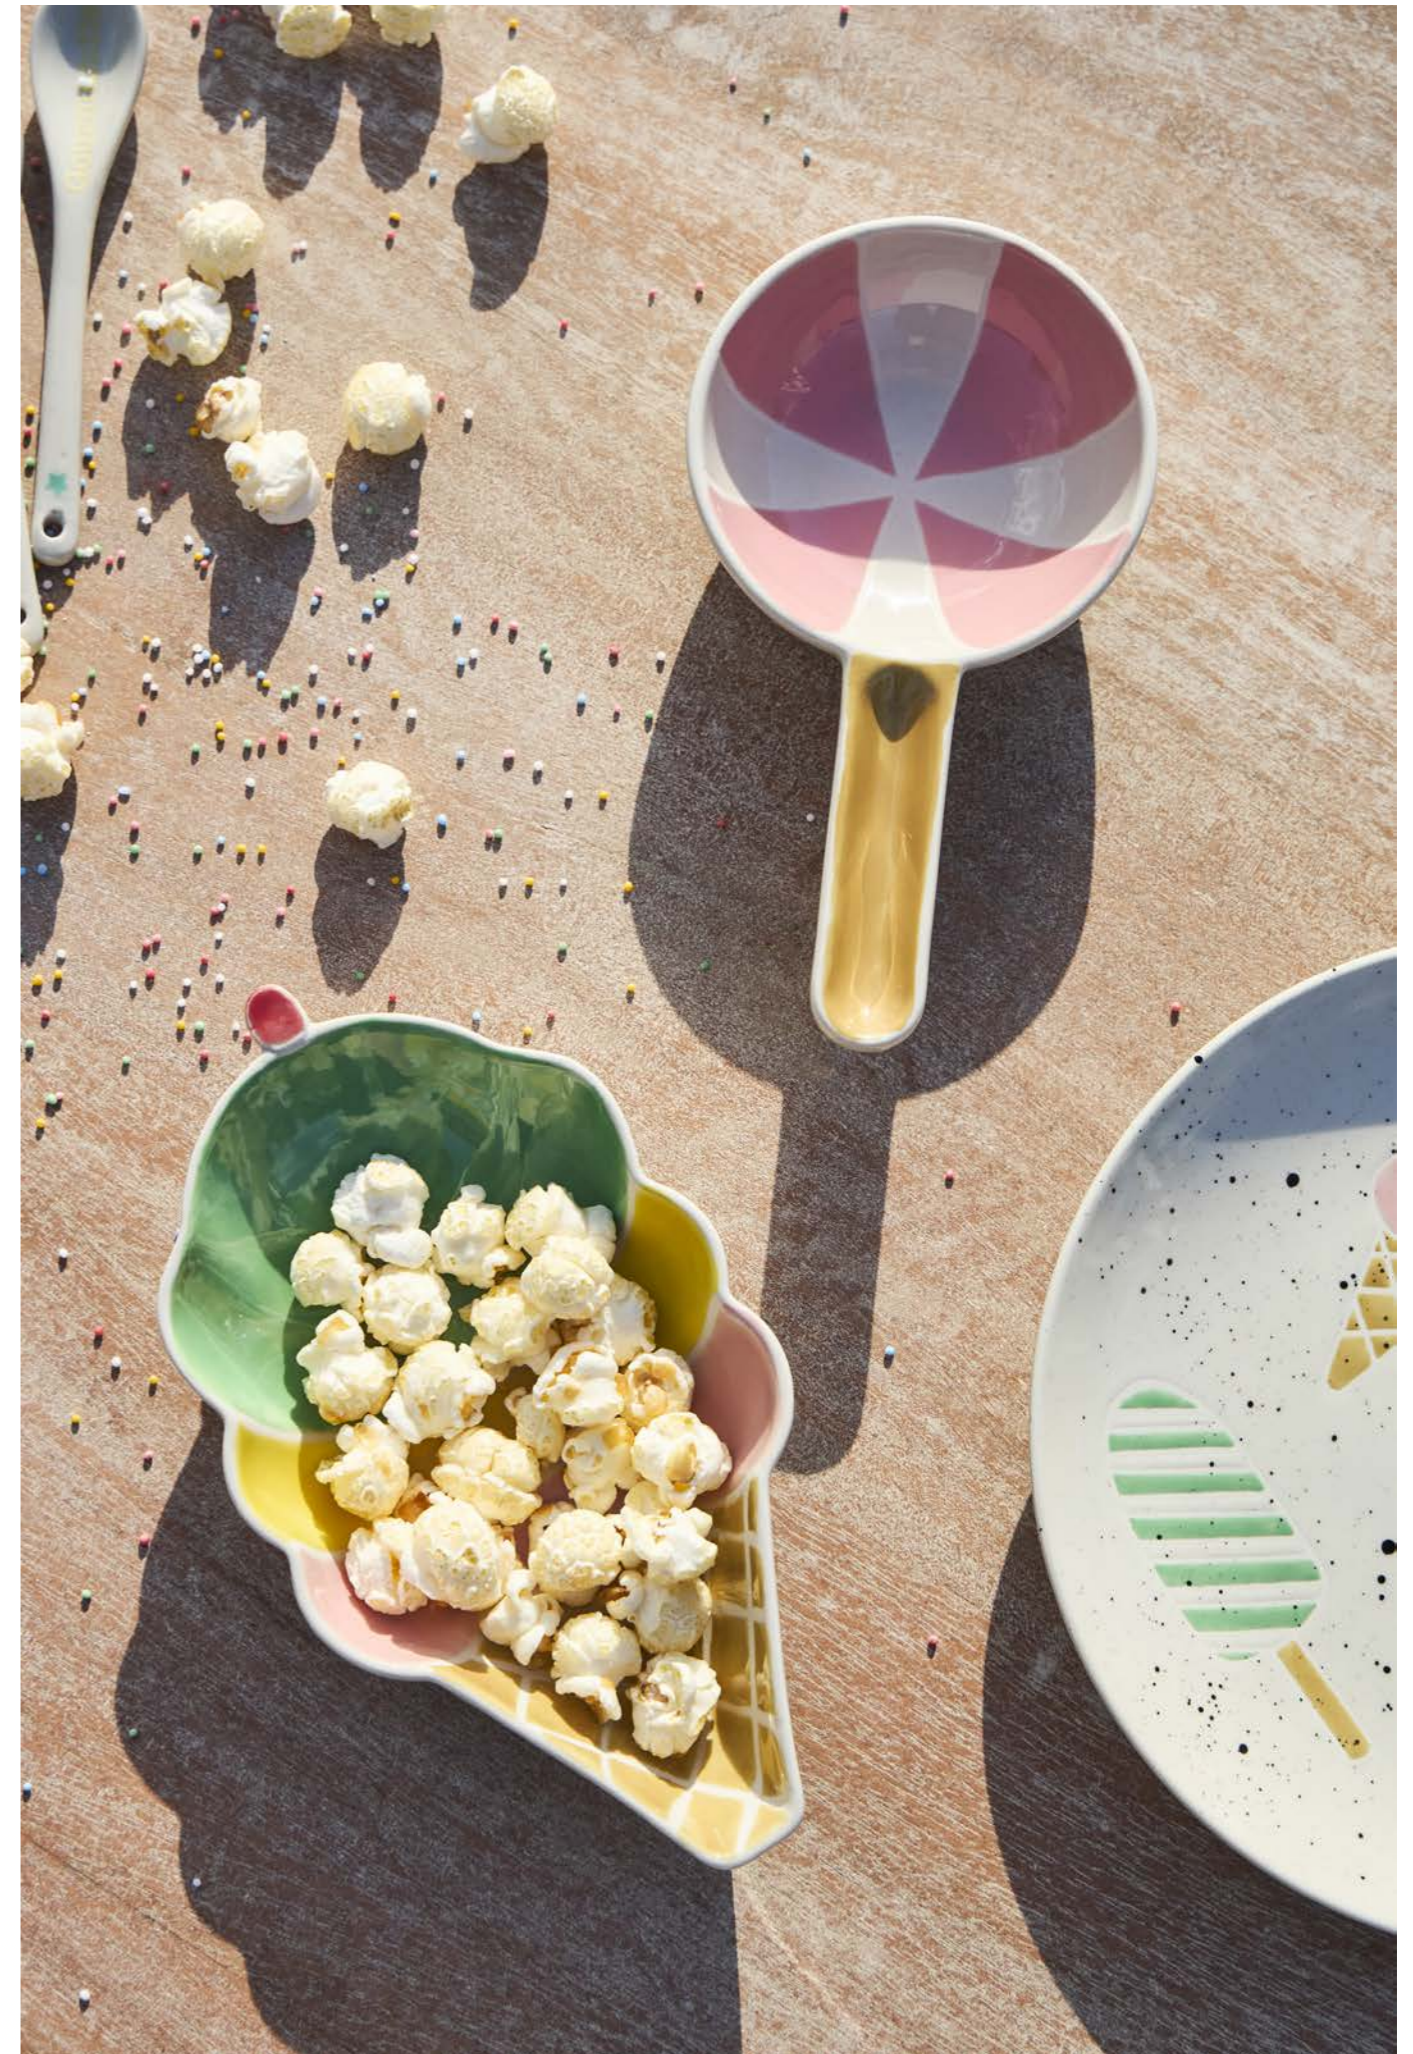

collection DESSERT GLACÉ

GRÈS / STONEWARE
MULTICOLORE / MULTICOLOR

New Creation
UNIQUE