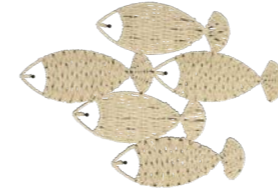

DÉCORATION MURALE

NATUREL / NATURAL

New

New

New

New

New

New

New

New

Création UNIQUE

Création UNIQUE

Création UNIQUE

Création UNIQUE

DÉCORATION MURALE

NATUREL / NATURAL