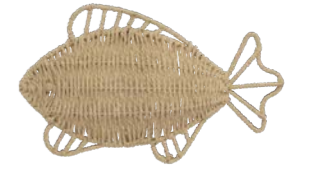

DÉCORATION MURALE

NATUREL / NATURAL

New

New

New

New

New

New

New

New

Création UNIQUE

Création UNIQUE

Création UNIQUE

Création UNIQUE

DÉCORATION MURALE

NATUREL / NATURAL