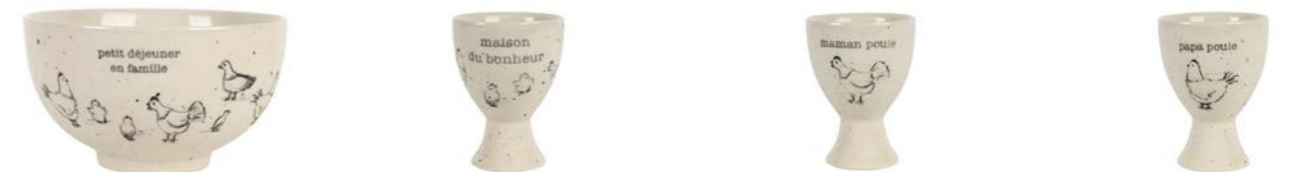

467531  
Mug  
Mug  
35cl - D8 x H10cm

467536  
Gobelet  
Tumbler  
15cl - D7.5 x H7cm

467537  
Gobelet  
Tumbler  
15cl - D7.5 x H7cm

467535  
Gobelet  
Tumbler  
15cl - D7.5 x H7cm

467538  
Bol  
Bowl  
30cl - D11.5H x 6cm