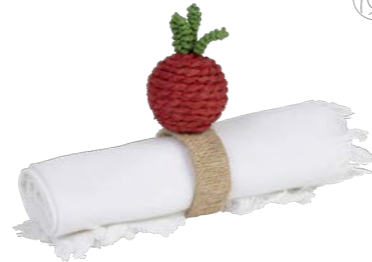

**467767 - PTIT LEGUME**  
Rond de serviette carotte  
Carrot napkin ring  
Orange / Orange  
Corde de papier + jute + pvc / Paper rope + jute + pvc  
D4.5-5 x 12cm

**467768 - PTIT LEGUME**  
Rond de serviette tomate  
Tomato napkin ring  
Rouge / Red  
Corde de papier + jute + pvc / Paper rope + jute + pvc  
D4.5-5 x 11cm