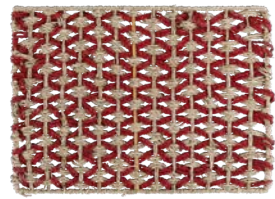

201550 - DAMIER
Set de table
Placemat
Naturel + rouge / Natural + red
Jonc de mer / Seagrass
43 x 31cm

201184 - DAMIER
Set de table
Placemat
Naturel + rouge / Natural + red
Jonc de mer / Seagrass
45 x 30cm