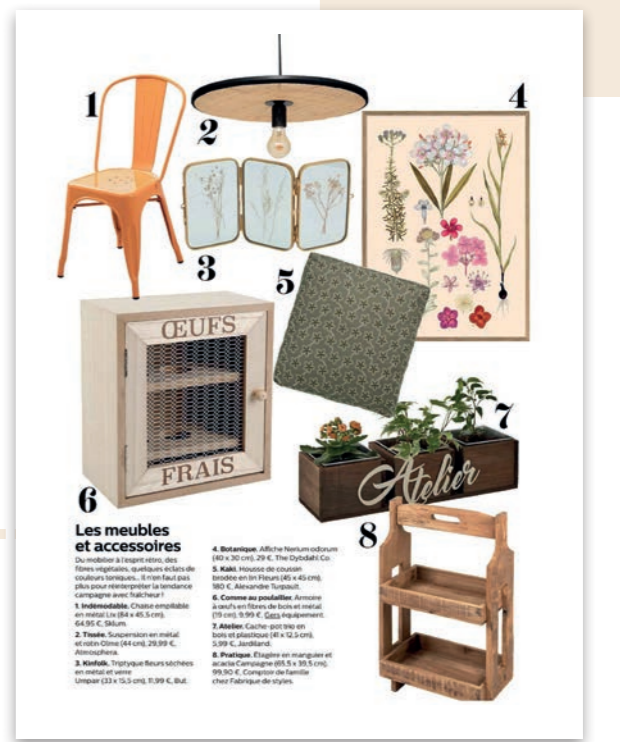

Comptoir de Famille®

Partagez vos souvenirs en famille
#comptoirdefamille

On parle de nous !

+ de 20 000
fans de la marque

Rejoignez la communauté
@comptoirdefamilleofficiel

+ de 450 millions
de personnes touchées

+ de 125 parutions
presse en 2024