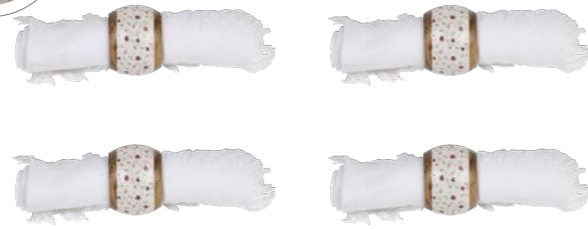

New

202052 - ROSE
Boîte 4 ronds de serviette
Box of 4 napkin rings
Blanc + naturel / White + natural
Acacia + résine / Acacia wood + resin
D3cm