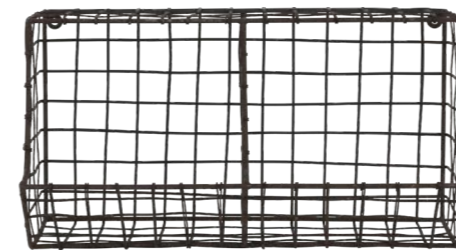

201327 - CUISINE TRADITIONNELLE
Etagère murale avec 2 compartiments
Wall shelf 2 compartments
Brun / Brown
Fer / Iron
37.5 x 20 x 18cm