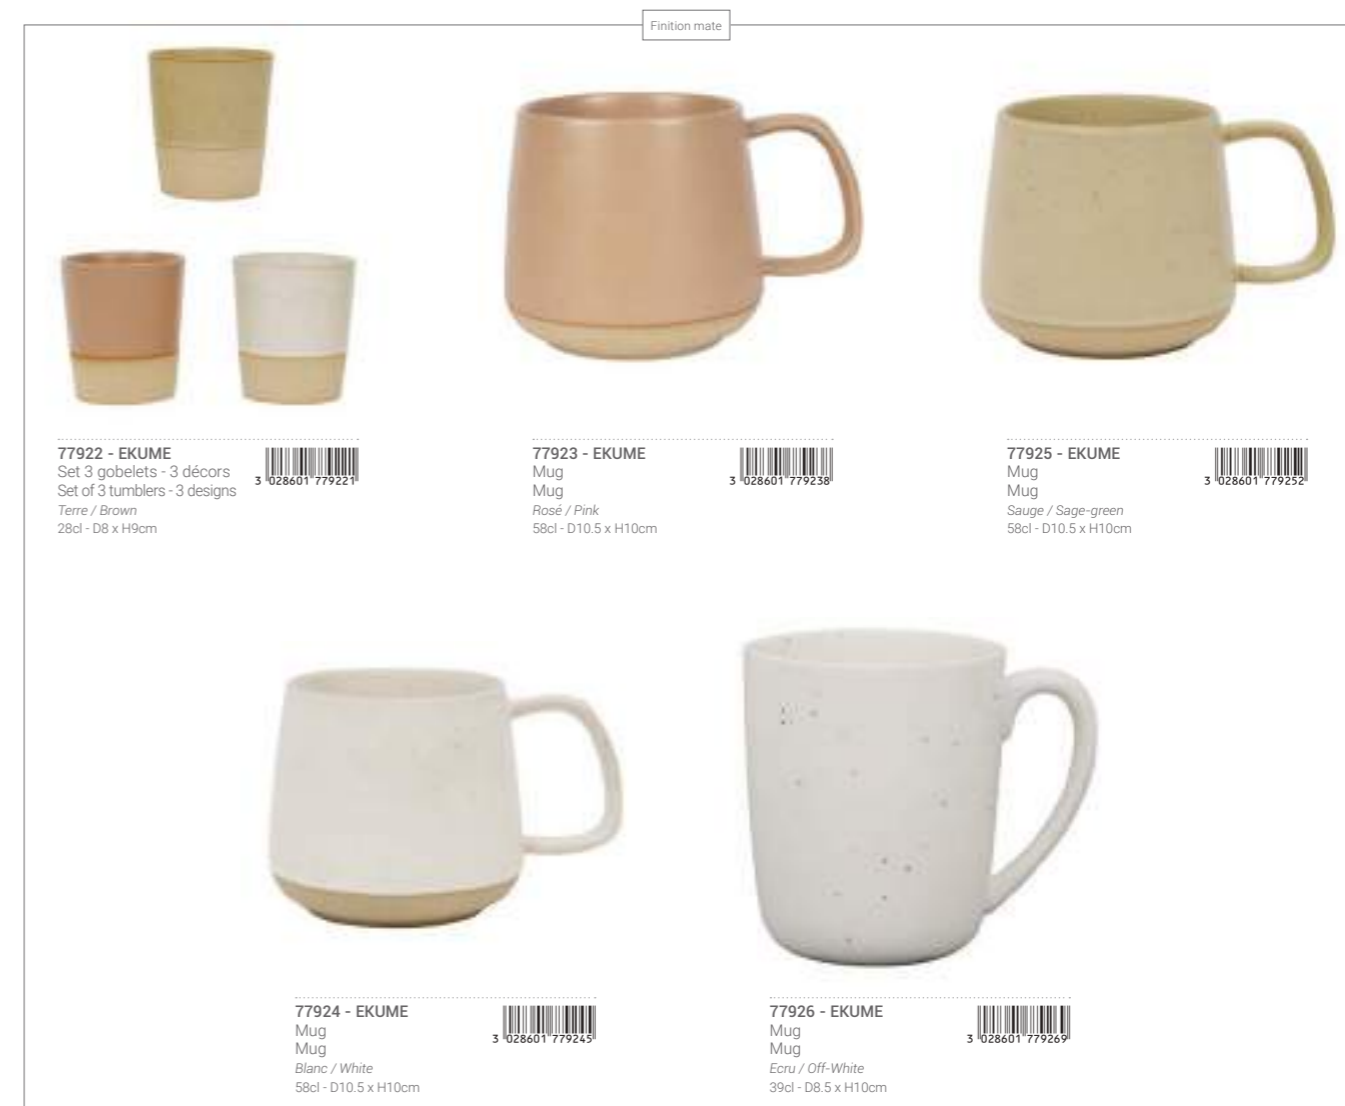

77922 - EKUME
Set 3 gobelets - 3 décors
Set of 3 tumblers - 3 designs
Terre / Brown
28cl - D8 x H9cm

77923 - EKUME
Mug
Mug
Rose / Pink
58cl - D10.5 x H10cm

77925 - EKUME
Mug
Mug
Sauge / Sage-green
58cl - D10.5 x H10cm

77924 - EKUME
Mug
Mug
Blanc / White
58cl - D10.5 x H10cm

77926 - EKUME
Mug
Mug
Ecrû / Off-White
39cl - D8.5 x H10cm