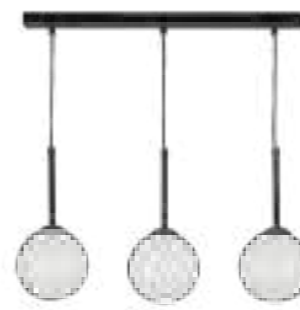

77373 - ARDECOR
Suspension 3 lamps
Ceiling lamp 3 lights
Noir mat / Matt black
Fer + verre / Iron + glass
60 x 15 x 60cm - G9 - Globe D15cm