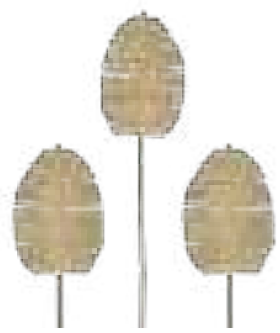

75960 - BAMBOU
Set 3 branchages
Set of 3 brushwood
palm tree leaves
Naturel clair / Light natural
Plantes séchées / Dried plants
22-24 x 90-100cm