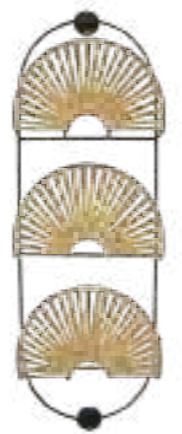

75006 - KORDA
Porte magazines mural
3 niveaux
Wall magazine rack 3 levels
Naturel + noir / Natural + black
Fer + jute / Iron + jute
27 x 82.5 x 8cm