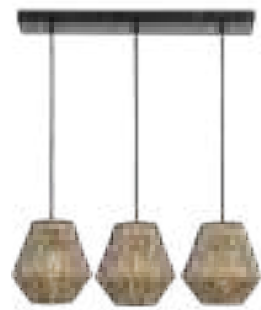

76942 - KORDA
Suspension 3 lamps
Ceiling lamp 3 lights
Naturel + noir / Natural + black
Jute + fer / Jute + iron
61 x 20 x 75cm - 3 x E27