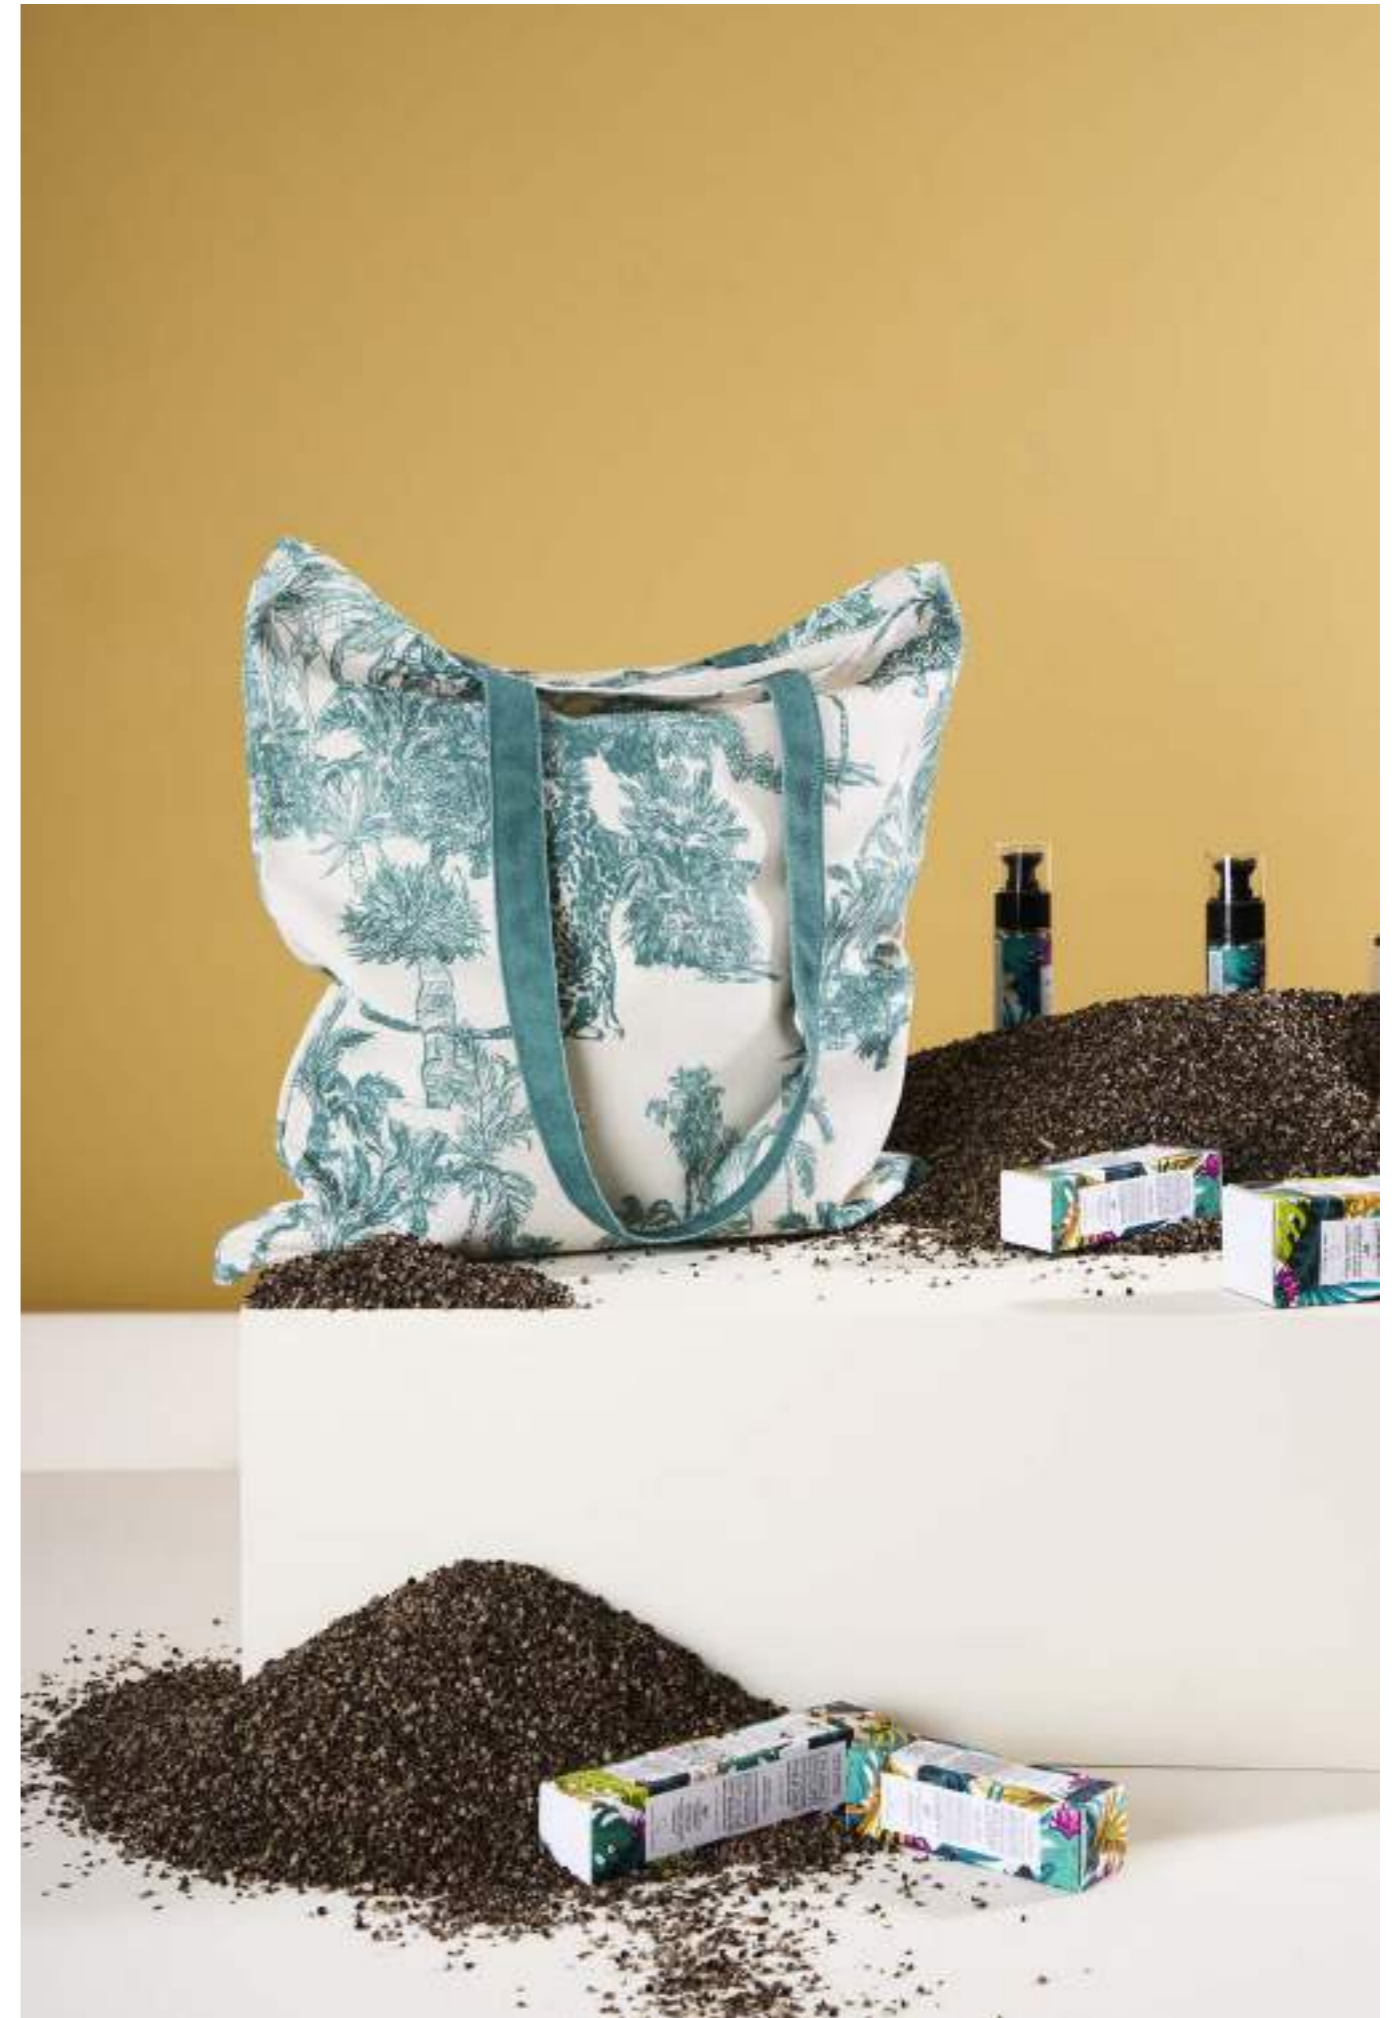

**78119 - FORMIDABLE**  
Set 3 torchons brodés  
Set of 3 embroidered  
kitchen towels  
Multicolore / Multicolor  
Coton / Cotton  
50 x 70cm

**78227 - MOCOA**  
Pochette  
Small pouch  
Émeraude + écru / Emerald + off-white  
20 x 5 x 15cm