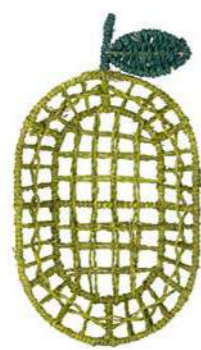

467648 - P'TIT LEGUME
Corbeille poire
Pear basket
Vert / Green
20.5 x 36.5 x 5.5cm