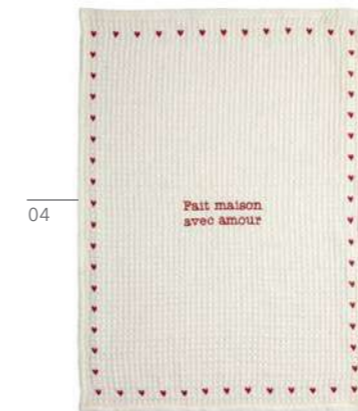

Collection

Grand amour

01

02

03

04

05

06

07

08

09

01 — 467514 - Mug / Mug - 35cl - D8 x H10cm

02 — 467515 - Bol petit cœur / Bowl petit coeur - 30cl - D11.5 x H6cm

03 — 467518 - Petit plat cœur / Heart small dish - 16 x 13.5cm

04 — 467558 - Torchon "Fait maison avec amour" / Kitchen towel - 50 x 70cm

05 — 467546 - Tablier enfant / Kid apron - 55 x 45cm

06 — 467551 - Housse de coussin / Cushion cover - 50 x 30cm

07 — 467541 - Sac brodé "ma famille mon grand amour" / Embroidered bag - 60 x 40cm

08 — 467575 - Pochette maman / Small pouch maman - 20 x 5 x 15cm

09 — 467630 - Plaid tufté / Tufted plaid - 170 x 130cm