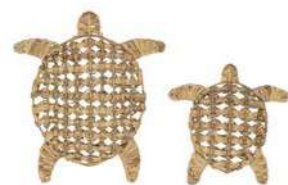

467483 - ÉTÉ À LA MER
Déco murale tortue x2
Set of 2 wall decoration turtles
Naturel / Natural
Corde de papier + fer / Paper rope + iron
48.5 x 41 + 35 x 32cm