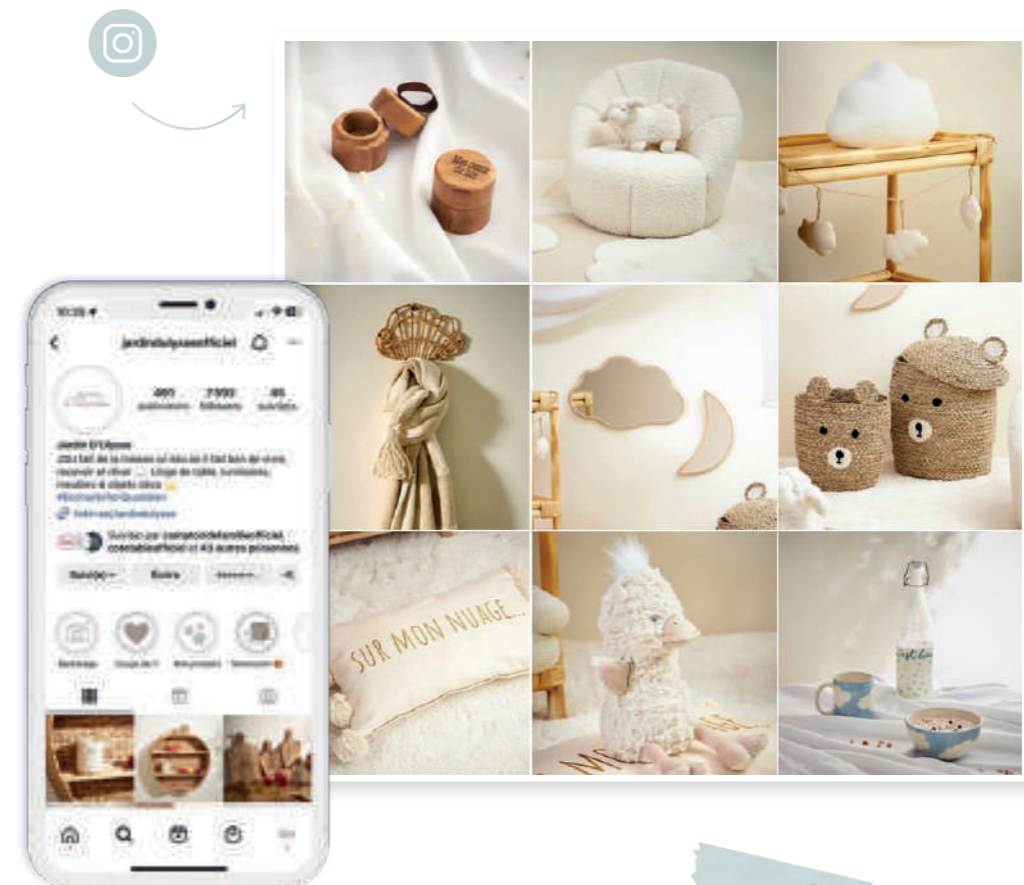

467496 - ADELA
 Chevet avec tiroir
 Bedside table with drawer
 Blanc + naturel / White + natural
 Sapin + rotin / Fir wood + rattan
 40 x 30 x H54cm

Jardin d'Ulysse®

ON PARLE DE NOUS !

Jardin d'Ulysse et ses collections ludiques enchantent aussi les pages des plus grands magazines déco, lifestyle et féminins.

+ de *54 parutions* presse en 2023
+ de *220 millions* de personnes touchées en 2023

Rejoignez-nous !

@jardindulyseofficiel

Rejoignez l'univers doux et poétique de Jardin d'Ulysse sur les réseaux sociaux et enchantez votre quotidien.