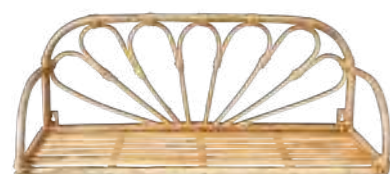

467241 - SPLENDEUR
Étagère murale
Wall shelf
Fer + manguier + rotin
Iron + mango wood + rattan
58 x 23 x 19cm