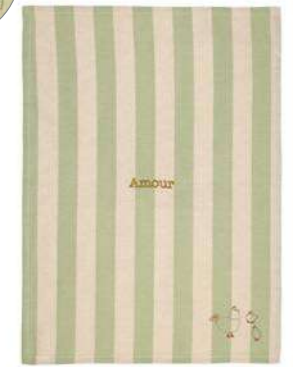

467560 - A LA FERME
Torchon brodé
Embroidered kitchen towel
Vert / Green
Coton chambray / Chambray cotton
50 x 70cm