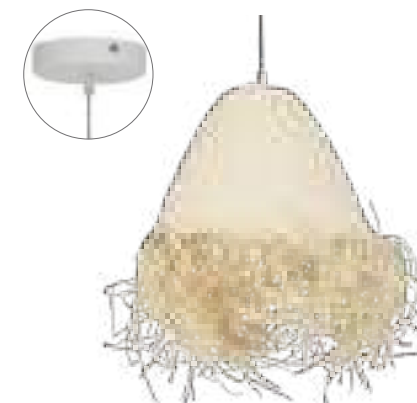

**37941 - ZEA**  
 Suspension non électrifiée  
 Not electrified ceiling lamp  
 Naturel / Natural  
 Abaca / Abaca  
 D36 x H42cm

**37641 - PALMERAIE**  
 Suspension  
 Ceiling lamp  
 Naturel / Natural  
 Feuille de palmier / Palm leaf  
 D50 x H60cm - E27 - câble 0.90M