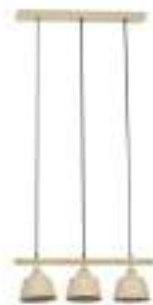

40277 - FERESE
Suspension 3 feux
Ceiling lamp 3 lights
Sable / Sand
Fer + manguier / Iron + mango wood
66 x 17.5 x 120cm - 3 x E27