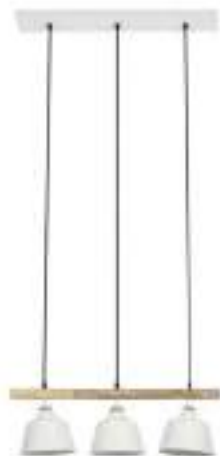

New

40278 - FERESE
Suspension 3 feux
Ceiling lamp 3 lights
Blanc / White
Fer + manguier / Iron + mango wood
66 x 17.5 x 120cm - 3 x E27