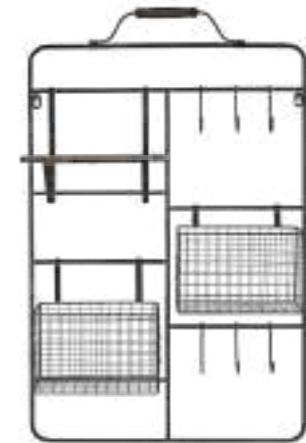

201284 - RESERVE
Étagère murale avec 2 paniers & 6 crochets
Wall shelf with 2 baskets & 6 hooks
Noir / Black
Fer + sapin / Iron + fir wood
51 x 80 x 11cm