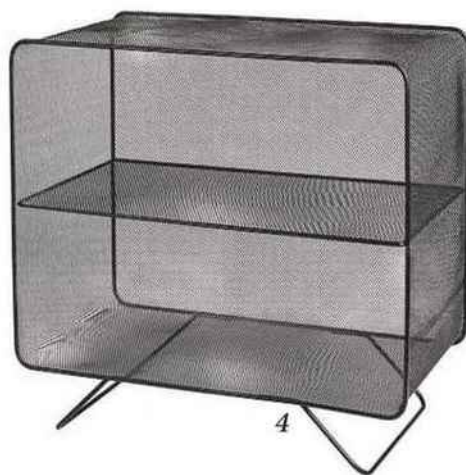

1. Indispensable Station de chargement (cinq appareils) en bambou pour smartphone, sur manomano.fr, 34,90 €. **2. Trompe-l'œil** Papier peint intissé, motif hexagone, Geta, Leroy Merlin, 19,90 € le rouleau. **3. Perforée** Lampe en métal à losanges, Sema Design, 36,90 €. **4. Métallique** Meuble en métal perforé, Monoprix, 49,99 €. **5. Confortable** Fauteuil avec assise en polyester, pieds en bois clair, Dalia, Miliboo, 394,99 € les 2. **6. Lettré** Carnet Study, Jardin d'Ulysse, 16,50 €. **7. Élégante** Corbeille rayée en toile transat, Artiga, 17,50 €.

2

OLD SCHOOL