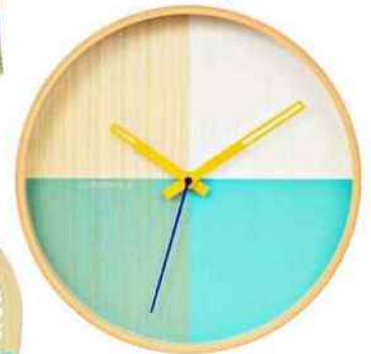

STRIÉ

Vase en céramique, Ø 8 cm. Hema, 8,50 €.

SCANDINAVE

Canapé en hêtre massif, tissu toucher coton. L 190 x P 85 x H 85 cm. Stella Cadente Maison Constellation, Prêt-à-meubler, 1200 €.

Pays : FR
Périodicité : Mensuel
OJD : 285818

AU CARRÉ

Plat en porcelaine,
15,5 x 15,5 cm.
Octaevo,
29,50 €.

WAX. Suspension avec abat-jour en tissu, Ø 40 x H 23 cm. Wax Circles, Ostaria, 39,90 €.

PASTEL

Horloge murale
en bouleau, Ø 30 cm.
Flor, Fleux, 60 €.

FONCTIONNEL

Cabinet de rangement indus' en
métal, L 70 x P 38 x H 95 cm.
Sunset, Maisons du Monde, 169 €.

Alliance céleste

Le bleu du ciel se marie forcément bien avec un lumineux jaune soleil. Optez pour des bleus légers ou tirant subtilement vers le vert, afin de laisser éclater la chaleur et la luminosité du jaune. Motifs fleuris tropicaux ou graphiques achèveront d'installer une atmosphère estivale dans votre intérieur.