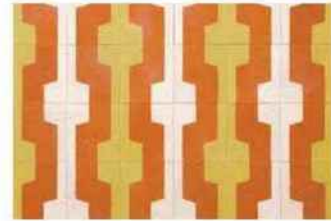

Accueillant

Surmatelas « Bulle », en coton, 200 x 90 cm, 98,75 €, Indian Song.

Jungle

Vases « Tropicque », en argile, peints à la main, de g. à d. :
Ø 24 x H 32 cm, 420 €; Ø 10 x H 29 cm, 340 €; Ø 10 x
H 33 cm, 370 €, Roche Bobois.

Botanique
Lampe
« Cactus », en
faïence,
Ø 23 x H 39 cm,
31 €, Sema
Design sur
Fabrique de
Styles.

Géométriques

Carreaux de ciments « Rails », 16 mm (sol)
et 12 mm (mur), 20 x 20 cm, 168 € le m²,
design Gwendoline Porte, Maison Bahia.

Destination Mexique

imprimés graphiques et couleurs vives.

Floral

Assiette « Majolica », à dessert,
en porcelaine, Ø 20 cm,
6 €, Maxell&Williams sur
avosassiettes.fr

Intemporel

Fauteuil « Spanish Chair », en
cuir et bois, H 67 x L 82,5 cm x
P 60 cm, 3825 €, design Borge
Mogensen, Fredericia sur
Lovely Market.