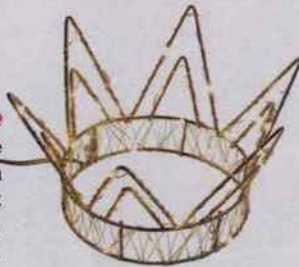

Royale

Couronne lumineuse à micro- leds, H 10 x ø 18 cm, 24,18 €, *Lights4Fun.*

Éléphants

Bougeoirs en métal doré ajouré, H 28 et 40 cm, 9 et 12 €, *Cebu, Alinea.*