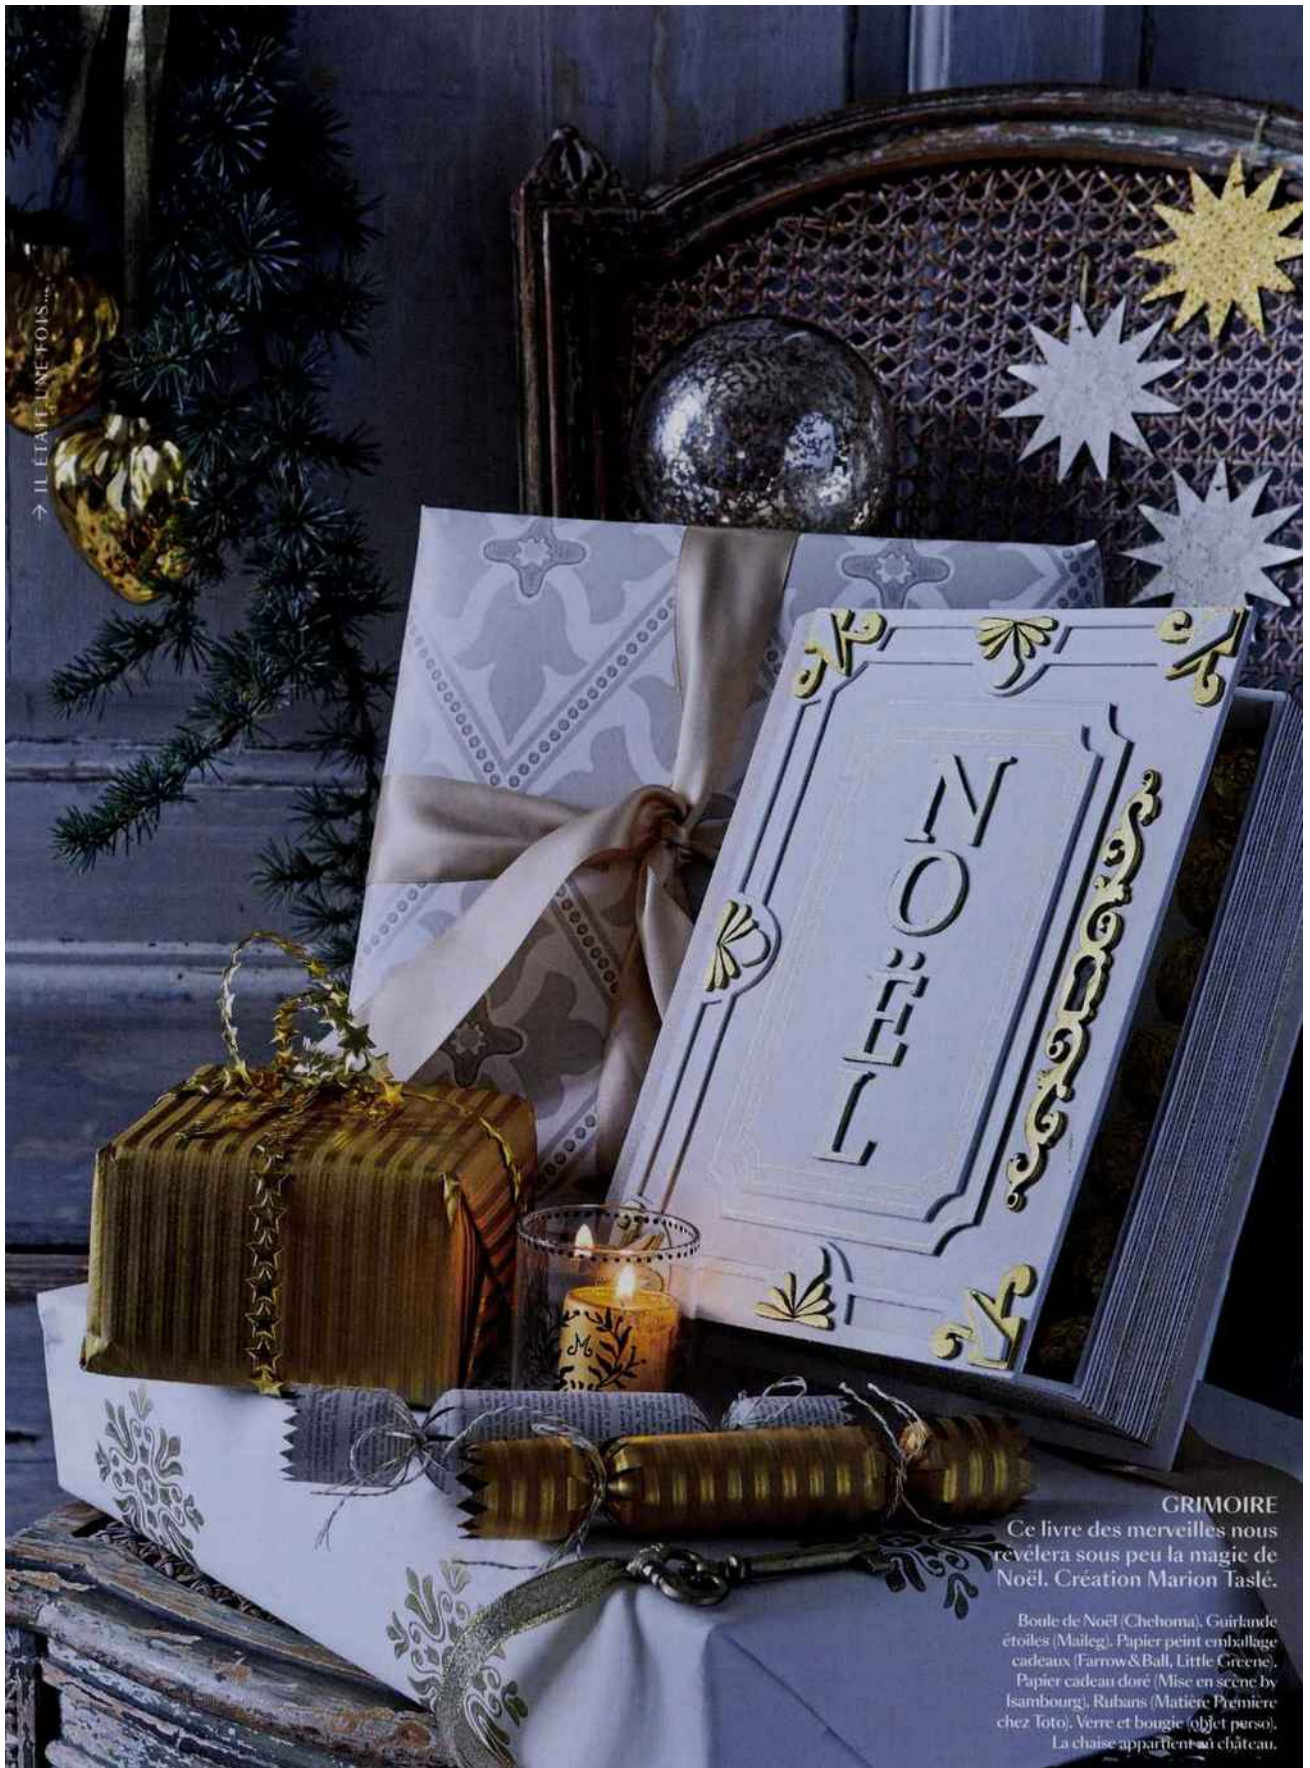

GRIMOIRE

Ce livre des merveilles nous
révélera sous peu la magie de
Noël. Création Marion Taslé.

Boule de Noël (Cheboma), Guirlande
étoiles (Maileg), Papier peint emballage
cadeaux (Farrow & Ball, Little Greene),
Papier cadeau doré (Mise en scène by
Isambourg), Rubans (Matière Première
chez Toto), Verre et bougie (objet perso),
La chaise appartient au château.