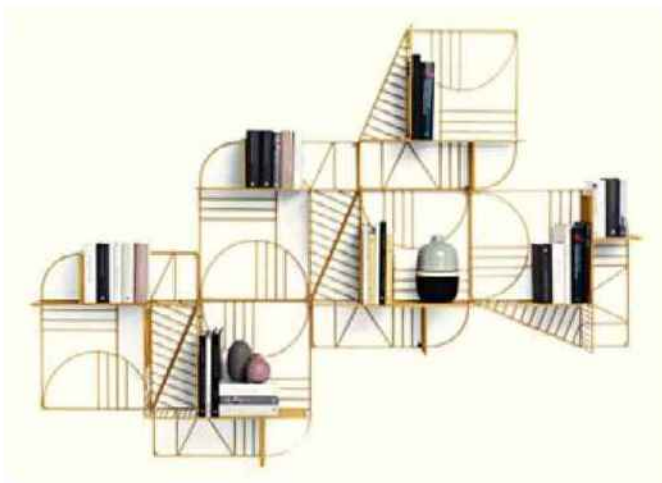

© EDO MANICUCCA

Modulable à l'envi

La solution alternative, lorsque la place au sol manque pour installer une bibliothèque, c'est opter pour des étagères murales. Et quand elles sont modulables, c'est encore mieux ! Avec l'étagère Musa, libre à chacun de créer, à partir de modules, l'étagère qui lui convient le mieux. Largeur, hauteur, forme... laissez libre cours à votre imagination. Son design

original et son coloris or mat lui permettent de s'intégrer parfaitement dans votre intérieur. Chaque module, à la forme recherchée, peut être fixé comme bon vous semble : vous choisissez vous-même le sens que vous préférez. Histoire de créer son étagère réellement personnalisée. Original. Étagère Musa, 204 €. **MOGG DESIGN** chez **FLEUX.**