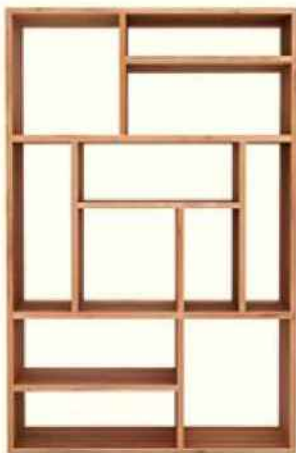

595 €

Culte

Inspiration fifties pour cette bibliothèque chic et intemporelle. Sete, en plaqué noyer, 135 x 152 x 45 cm. ALINÉA.

1698 €

Chic

On aime l'idée d'accessoiriser sa bibliothèque avec une échelle pour accéder à tous ses livres facilement. En chêne, 209 x 238 x 50 cm. HABITAT.

599 €

Comme sur des roulettes

Vous avez dit nomade ? Humphrey, en manguier et métal, 187 x 76 x 40 cm. MADE.COM.

23,13 € et 43,75 €

Souvenirs, souvenirs

De jolis tableaux à poser dans la bibliothèque pour créer le décor. Ara Vert, 24,6 x 1,5 x 29,6 cm et Papillon, 45,7 x 37 cm. CHEHOMA.

ON CRAQUE!

Faux-semblant

Si votre pièce ne permet pas d'y installer une grande bibliothèque, mais que vous rêvez de voir des livres couvrir vos murs, la solution est d'adopter l'un des papiers peints en trompe-l'œil disponibles chez 4 Murs. Une inspiration déclinée par plusieurs marques, à tapisser sur tout un mur ou en prolongement d'une « vraie » bibliothèque. Au choix, des papiers peints qui jouent la réalité virtuelle ou bien des modèles plus stylisés en black & white par exemple. Effet garanti! Papiers peints à motifs bibliothèques déclinés chez plusieurs marques. 4 MURS.

849 €

Hypnotique

Une bibliothèque qui se démarque par la structure de ses étagères. Original! M, en chêne, 90 x 30 x 139 cm. ETHNICRAFT.

Happy birthday!

L'incontournable et intemporelle bibliothèque Billy signée Ikea souffle ses 40 bougies! Pour l'occasion, cette bibliothèque au design pur, intemporel, modulable et personnalisable revient sur le devant de la scène avec de nouveaux coloris : jaune, bordeaux et beige. De quoi illuminer nos intérieurs! Et pour la compléter, la gamme Botna, composée de présentoirs et de serre-livres permet de jouer avec Billy et de se l'approprier. L'engouement pour Billy n'est pas près de s'arrêter! IKEA.