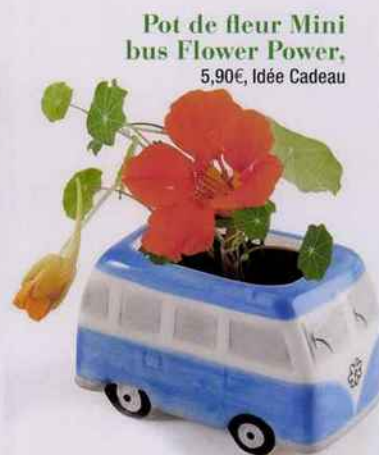

ART DE VIVRE

Suspension Titan, 349€
Original BTC

Gobelets Nymphaea, grès
8 x 7 cm, 5,70€, Sema Design

Pot de fleur Mini bus Flower Power,
5,90€, Idée Cadeau

NOSTALGIE 70'S

Comme un parfum de liberté et d'utopie dans cette déco audacieuse et joyeuse, allègrement inspirée du mouvement hippie !

Pancarte d'antan Home Sweet Home,
12,90€, Idée Cadeau

Tabouret Split ginger,
43 x 43 x 45, 71€
Sphere Inter

Desserte Marius, acier,
68 x 38 x 54 cm
159€, Boqa

fauteuil BB,
64 x 54 x 54 cm
364€, Airborne

Panier en rotin Hexagone
40 x 44 x 35 cm, 115€, The Rocking Company

Boîte ronde Flora Bohémien, porcelaine,
10 x 11,5 cm, 12,90€, Sema Design

Plante en pot Echeveria, 40 cm, 70€
Mr plant

Photophores LED,
D 4,8 x 6,7 cm, 14€, Blooklands

**Miroir elliptique
Rotin,** 35 x 29 cm,
28,90€, Sema Design