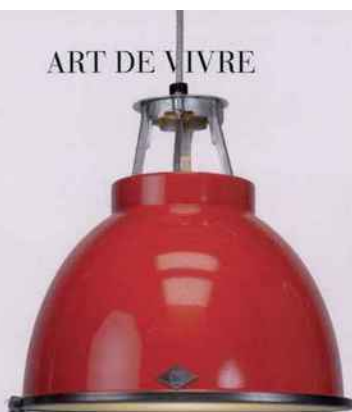

ART DE VIVRE

Suspension Titan, 349€
Original BTC

Gobelets Nymphaea, grès
8 x 7 cm, 5,70€, Sema Design

Pot de fleur Mini bus Flower Power,
5,90€, Idée Cadeau

NOSTALGIE 70'S

Comme un parfum de liberté et d'utopie dans cette déco audacieuse et joyeuse, allègrement inspirée du mouvement hippie !

Pancarte d'antan Home Sweet Home,
12,90€, Idée Cadeau

Tabouret Split ginger,
43 x 43 x 45, 71€
Sphere Inter

Desserte Marius, acier,
68 x 38 x 54 cm
159€, Boqa

fauteuil BB,
64 x 54 x 54 cm
364€, Airborne

Panier en rotin Hexagone
40 x 44 x 35 cm, 115€, The Rocking Company

Boîte ronde Flora Bohémien, porcelaine,
10 x 11,5 cm, 12,90€, Sema Design

Plante en pot Echeveria, 40 cm, 70€
Mr plant

Photophores LED,
D 4,8 x 6,7 cm, 14€, Blooklands

**Miroir elliptique
Rotin,** 35 x 29 cm,
28,90€, Sema Design