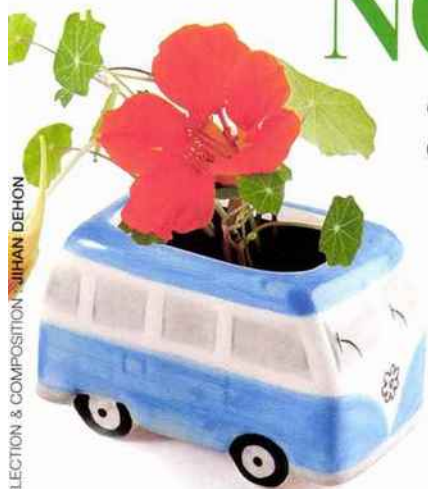

CARNET DE STYLE

1 2
Douce

NOSTALGIE 70'S

Comme un parfum de liberté et d'utopie dans cette déco audacieuse et joyeuse, allègrement inspirée du mouvement hippie !

SELECTION & COMPOSITION - JIHAN DEHON

- 1 - Boîte ronde Flora Bohémien, porcelaine, 10 x 11,5 cm, 12,90€, **Sema Design**
- 2 - Gobelets Nymphaea, grès, 8 x 7 cm, 5,70€, **Sema Design**
- 3 - Suspension Titan, 349€, **Original BTC**
- 4 - Pancarte d'antan Home Sweet Home, 12,90€, *Idée Cadeau*
- 5 - Desserte Marius, acier, 68 x 38 x 54 cm, 159€, **Boqa**
- 6 - Pot de fleur Mini bus Flower Power, 5,90€, *Idée Cadeau*
- 7 - fauteuil BB, 64 x 54 x 54 cm, 364€, **Airborne**
- 8 - Panier en rotin Hexagone, 40 x 44 x 35 cm, 115€, **The Rocking Company**
- 9 - Tabouret Split ginger, 43 x 43 x 45, 71€, **Sphere Inter**
- 10 - Plante en pot Echeveria, 40 cm, 70€, **Mr plant**
- 11 - Buffet Enfilade 142, 165 x 80 x 50 cm, 3612€, **La Boutique Danoise**
- 12 - Tapis Triangle, 90 x 60 cm, 19,90€, **Sema Design**
- 13 - Photophores LED, D 4,8 x 6,7 cm, 14€, **Bloolands**
- 14 - Miroir elliptique Rotin, 35 x 29 cm, 28,90€, **Sema Design**
- 15 - Coussin sérigraphié, 35 x 55 cm, coton, 48,75 cm, **Pipoca**
- 16 - Housse de coussin Rosace, coton et polyester, 21,90€, **Becquet**
- 17 - Fauteuil Fox outdoor, fibre synthétique, 1080€, **Sika Design**
- 18 - Table à plateau amovible Stockholm, 50 x 50 x 54 cm, 220€, **Produit Intérieur Brut**
- 19 - Lampe Ferline, fer et bois, 22 x 23 x 23,5 cm, 44€, **Sema Design**
- 20 - Papier peint Feuillage vintage, 4 lés de 50 cm de largeur, 149€, **The Collection**