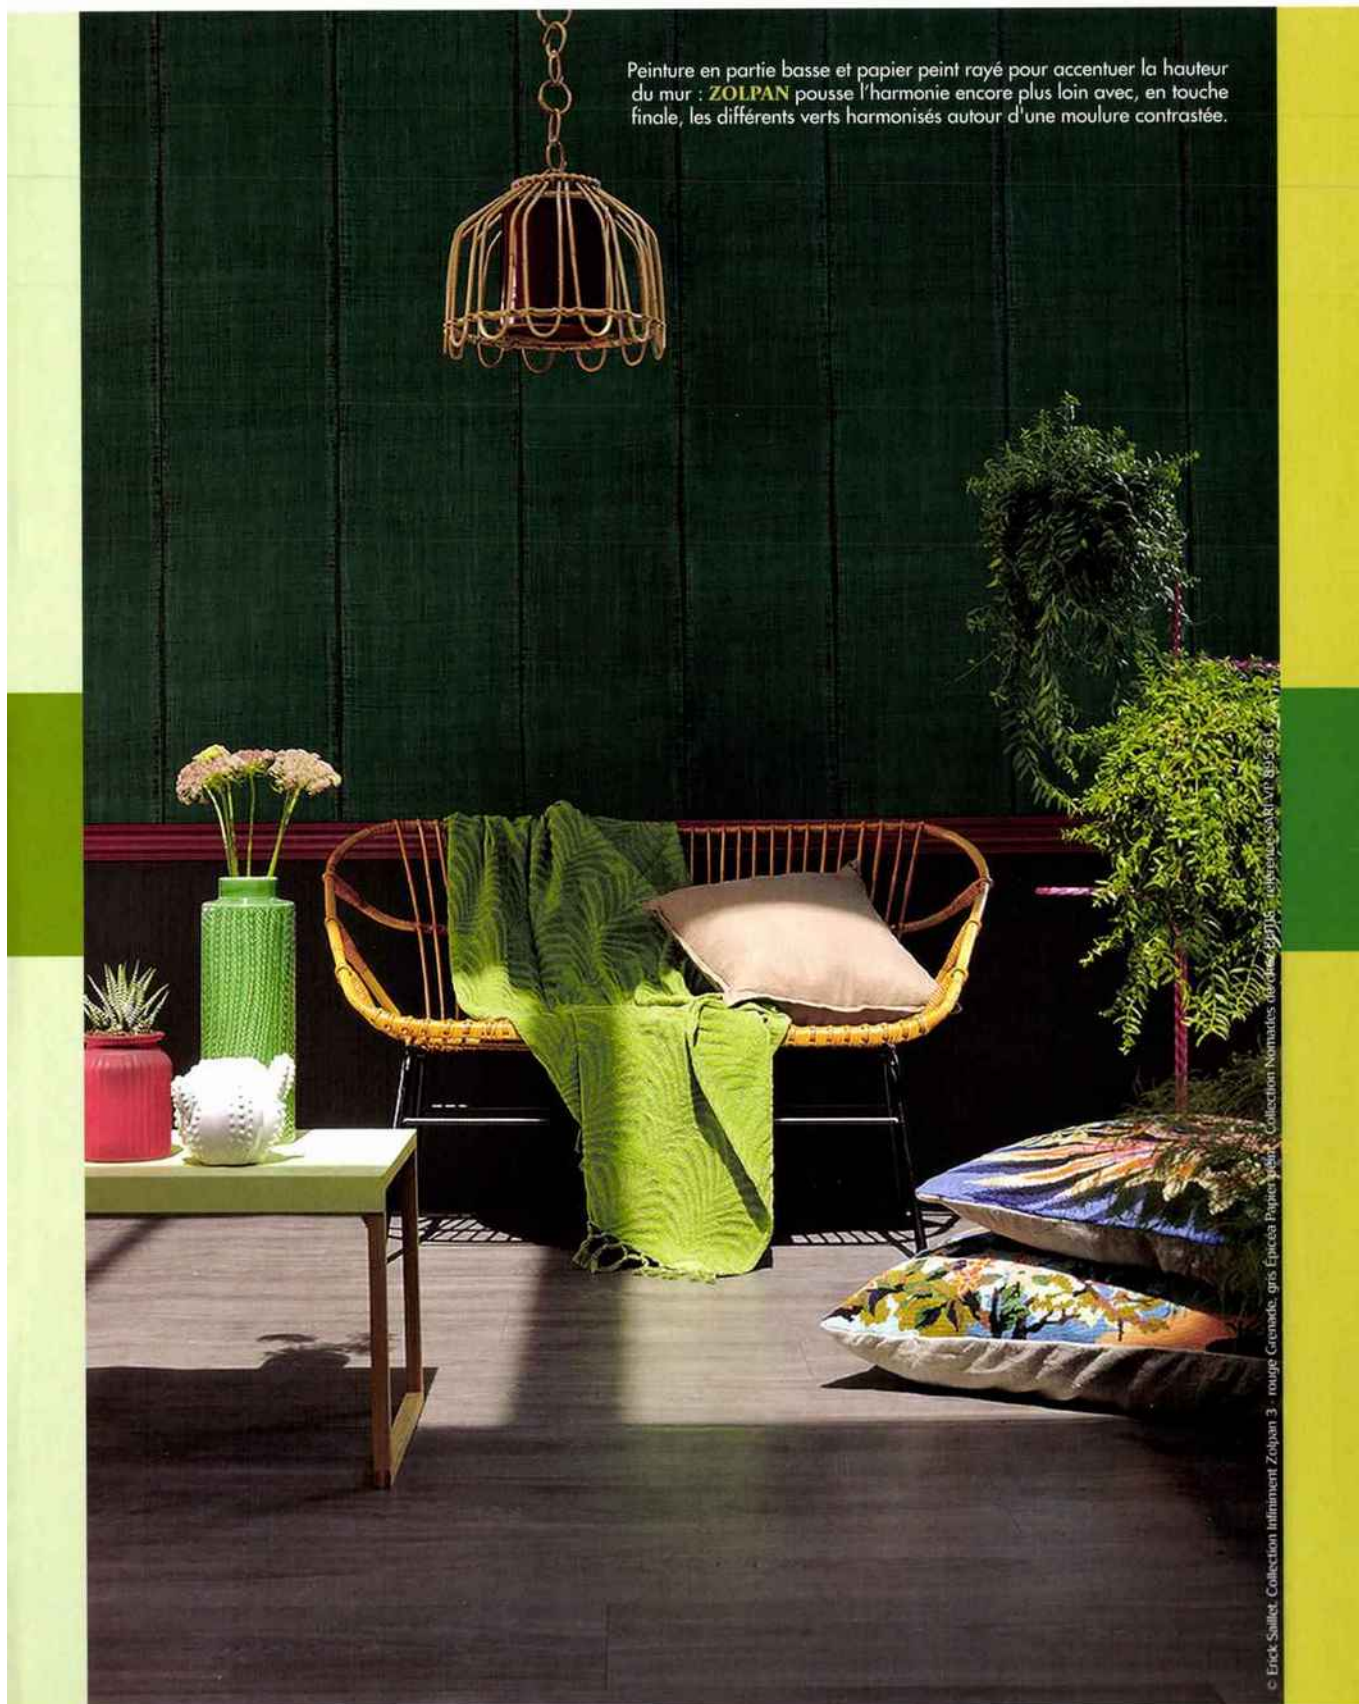

Peinture en partie basse et papier peint rayé pour accentuer la hauteur du mur : **ZOLPAN** pousse l'harmonie encore plus loin avec, en touche finale, les différents verts harmonisés autour d'une moulure contrastée.

© Erick Sallied, Collection Infiniment Zolpan 3 - rouge Grenade, gris Epicéa Papato, vert Collection Normades de chez Zolpan - renaissance art 17 - 855 00 000