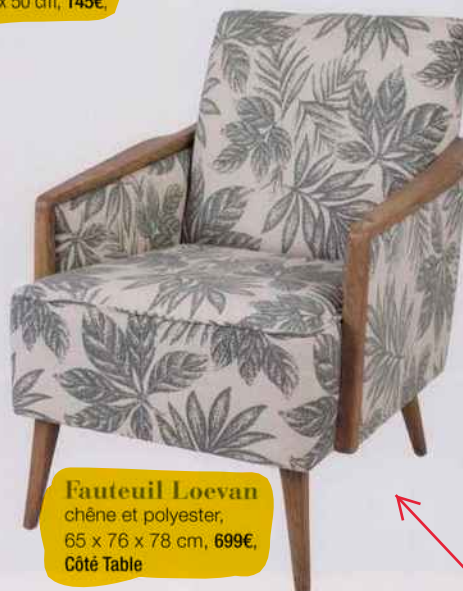

ART DE VIVRE

Bol Chamouflage
porcelaine, 30 cl, 4,50€, Jardin d'Ulysse

Plantes Flora Bohémian
D16 x H29 cm, plastique et fer, 31,90€, Sema Design

Bougie décorative Cactus
17,5 x D7 cm, 19,90€, Bougies la Française

Bols Estampe Végétale
porcelaine, set de 2, 9,75€ Sema Design

Assiettes à dessert Histoire Naturelle
porcelaine, 72,50€, Animal Fabuleux

DANS MON JARDIN D'HIVER

Théière Losange
grès, 1L, 34,90€, Sema Design

Déco serre Jardin
métal et verre, 37 x 27 x 50 cm, 145€, Côté Table

Tables basses Kléia, 42 x 50 x 45 cm, fer, 155€, Sema Design

Lanterne Palméo
D16 x H20,5 cm, fer et verre, 29,90€ Sema Design

Fauteuil Loevan
chêne et polyester, 65 x 76 x 78 cm, 699€, Côté Table