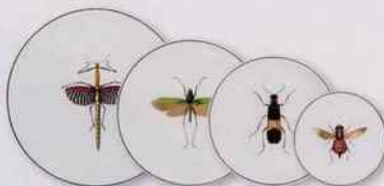

ART DE VIVRE

Bol Chamouflage
porcelaine, 30 cl, 4,50€, Jardin d'Ulysse

Plantes Flora Bohémian
D16 x H29 cm, plastique et fer, 31,90€, Sema Design

Bougie décorative Cactus
17,5 x D7 cm, 19,90€, Bougies la Française

Bols Estampe Végétale
porcelaine, set de 2, 9,75€ Sema Design

Assiettes à dessert Histoire Naturelle
porcelaine, 72,50€, Animal Fabuleux

DANS MON JARDIN D'HIVER

Théière Losange
grès, 1L, 34,90€, Sema Design

Déco serre Jardin
métal et verre, 37 x 27 x 50 cm, 145€, Côté Table

Tables basses Kléia, 42 x 50 x 45 cm, fer, 155€, Sema Design

Lanterne Palméo
D16 x H20,5 cm, fer et verre, 29,90€ Sema Design

Fauteuil Loevan
chêne et polyester, 65 x 76 x 78 cm, 699€, Côté Table