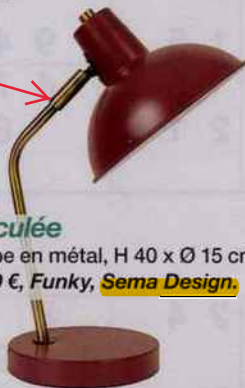

Tendance

Fauteuil en métal et toile bordeaux avec piétement croisé, H 101 x L 74 x P 79 cm, 99 €, Butterfly, Delamaison.

Lumineuse

Guirlande leds d'intérieur, 20 boules (Ø 7 cm), en fil de polyester avec système de clip exclusif et breveté, 39,50 €, coffret premium Angus, La Case de Cousin Paul.

Note scandinave

Bout de canapé en MDF et pin verni, H 42 x Ø 48 cm, 14,90 €, Joseph, GiFi.

Chaleureux

Coussin rose griotte en poils de mouton, 35 x 35 cm, 65 €, Carré Blanc x Simone Sisters.

Joli dégradé

Carafe en verre, H 30 cm, 14,99 €, H&M Home.

Articulée

Lampe en métal, H 40 x Ø 15 cm, 44,90 €, Funky, Sema Design.

Design

Théière avec filtre, en grès finition mate et inox (1,2 l), H 13 x L 22 x P 11,5 cm, 27,50 €, Terra, Sema Design.

Cosy

Canapé 2 places, en velours rose et piétement en hêtre naturel teinté noyer, existe en bleu profond ou gris, H 76 x L 136 x P 66 cm, 319 €, Safir, Zago.